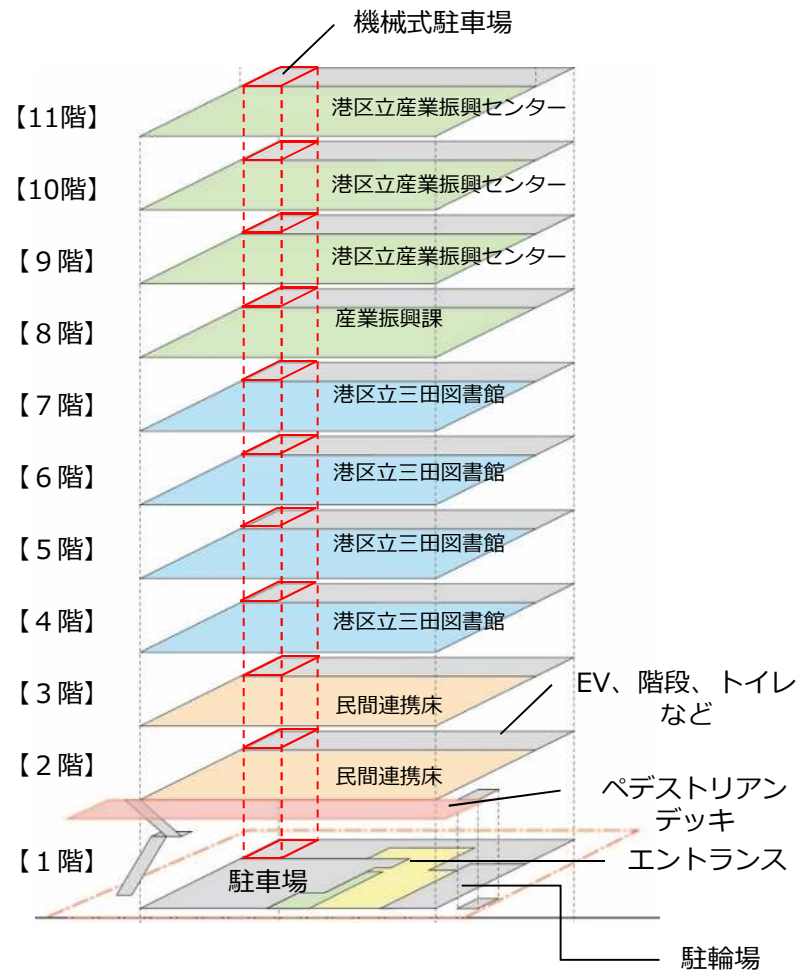

札の辻スクエア（芝五丁目複合施設）

令和3年2月10日 資料No.3-2
区民文教常任委員会

産業振興課

外観イメージ図

案内図

断面構成図

一般国道15号(第一京浜)