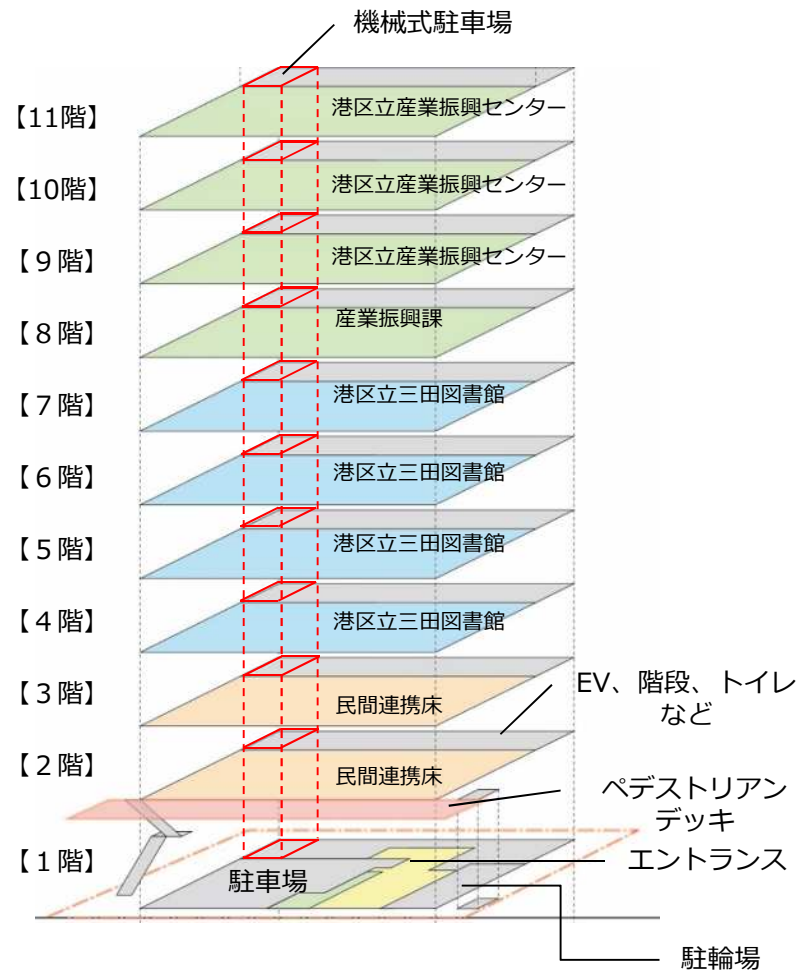

札の辻スクエア（芝五丁目複合施設）

令和3年2月22日 資料No.1-2
区民文教常任委員会

産業振興課

外観イメージ図

案内図

断面構成図