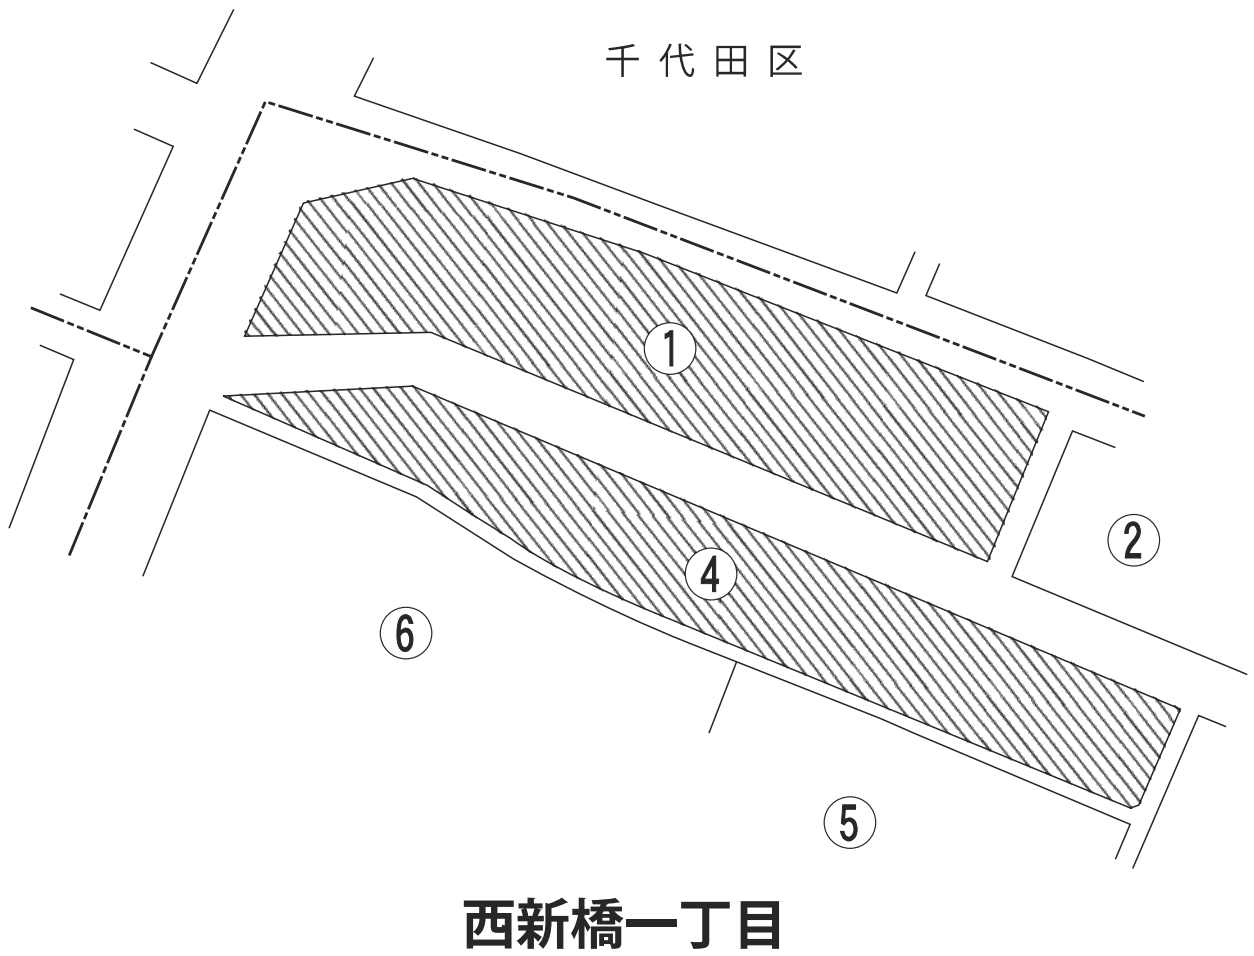

芝地区総合支所区民課

住居表示（西新橋一丁目）の一部変更について

新橋田村町地区第一種市街地再開発事業に伴い、住居表示を整備します。

1 整備地域及び整備内容

別紙図1の現行の西新橋一丁目1番及び4番の街区を、別紙図2のとおり新たな西新橋一丁目1番及び4番の街区とします。

2 実施年月日

令和3年6月7日（予定）

3 今後のスケジュール（予定）

令和3年6月7日

告示

関係人（行政機関等）への通知

6月11日

広報みなど、区ホームページによる周知

街区変更図
(変更前)

西新橋一丁目

凡 例	
区 界	-----
町丁目界	- · - · - ·
街 区 界	—————
街区符号	①
該当地域	

1 : 1,500

街区変更図
(変更後)

凡 例	
区 界	-----
町丁目界	- · - · - ·
街区界	—————
街区符号	①
該当地域	

1 : 1,500