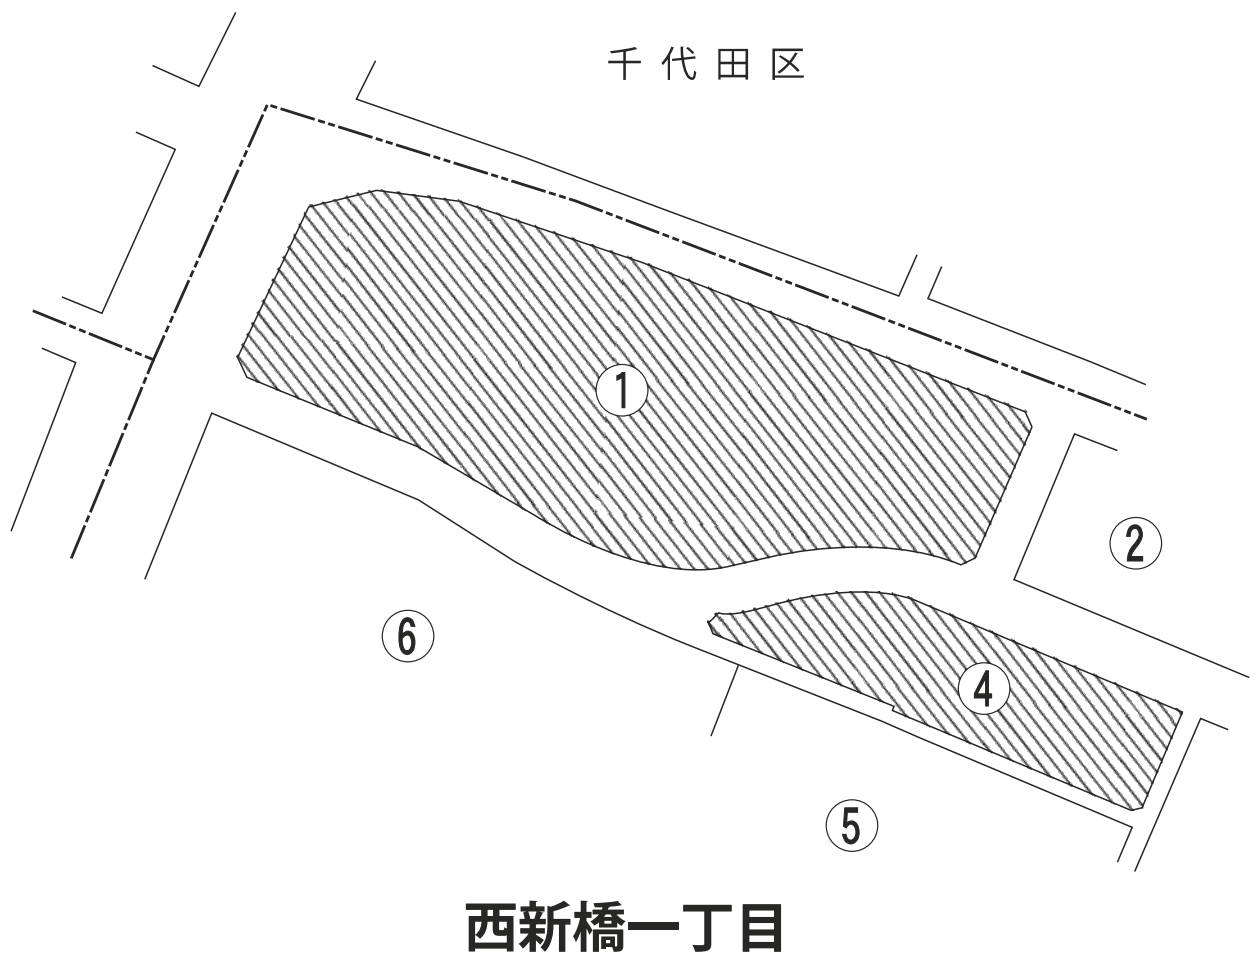

芝地区総合支所区民課

住居表示（西新橋一丁目）の一部変更について

新橋田村町地区第一種市街地再開発事業に伴い、住居表示を整備します。

1 整備地域及び整備内容

別紙図1の現行の西新橋一丁目1番及び4番の街区を、別紙図2のとおり新たな西新橋一丁目1番及び4番の街区とします。

2 実施年月日

令和3年6月7日（予定）

3 今後のスケジュール（予定）

令和3年6月7日

告示

関係人（行政機関等）への通知

6月11日

広報みなど、区ホームページによる周知

街区変更図
(変更前)

西新橋一丁目

凡 例	
区 界	-----
町丁目界	- · - · - ·
街 区 界	—————
街区符号	①
該当地域	

1 : 1,500

街区変更図
(変更後)

凡 例	
区 界	-----
町丁目界	- · - · - ·
街区界	—————
街区符号	①
該当地域	

1 : 1,500