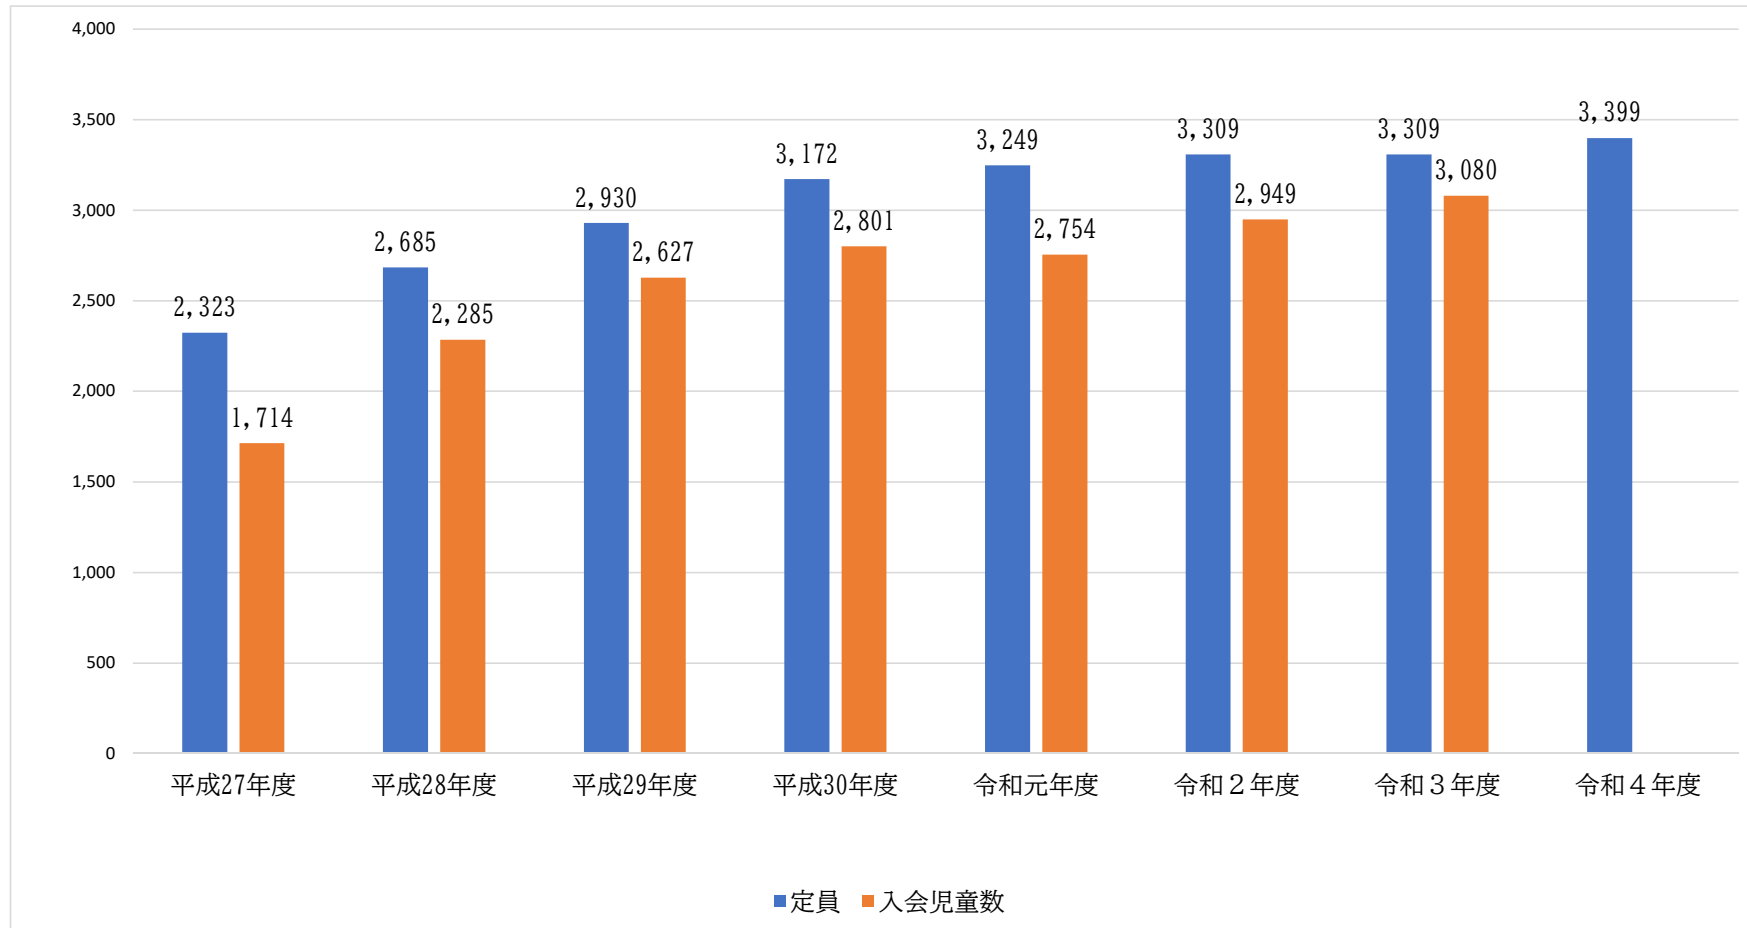

学童クラブ定員と利用状況

	平成27年度	平成28年度	平成29年度	平成30年度	令和元年度	令和2年度	令和3年度	令和4年度
定員	2,323	2,685	2,930	3,172	3,249	3,309	3,309	3,399
入会児童数	1,714	2,285	2,627	2,801	2,754	2,949	3,080