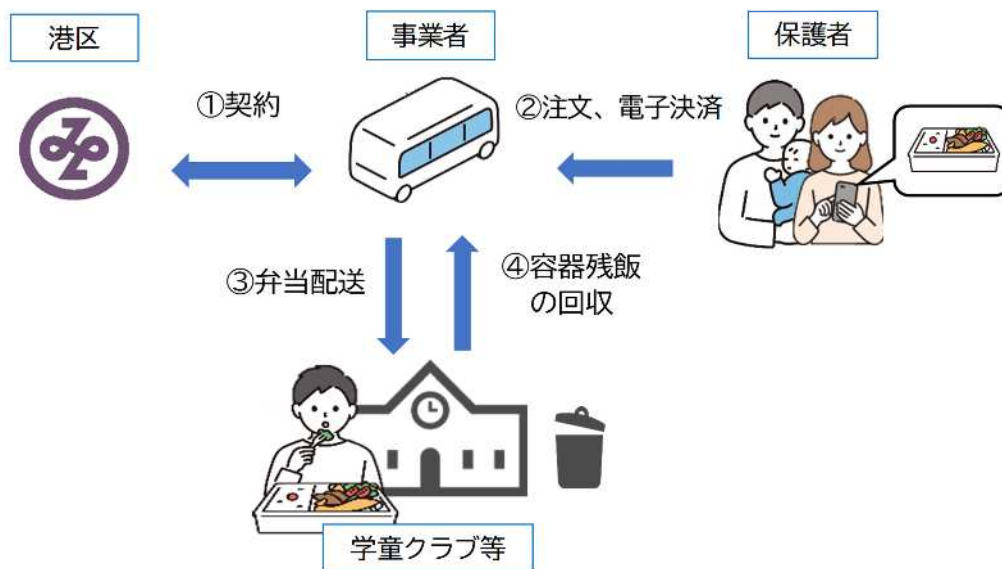

#### (2) 実施時期

長期休業中（夏休み、冬休み及び春休み）

#### (3) 対象児童

学童クラブ事業の利用者

学童クラブ事業を実施している施設等の一般来館利用者（小学生）

放課後児童育成事業（放課GO→）の利用者

- (4) 対象施設  
38施設（別表のとおり）
- (5) 弁当価格  
価格帯を500～800円程度とし、複数メニューから選択して注文できる仕様とします。
- (6) 事業利用のイメージ