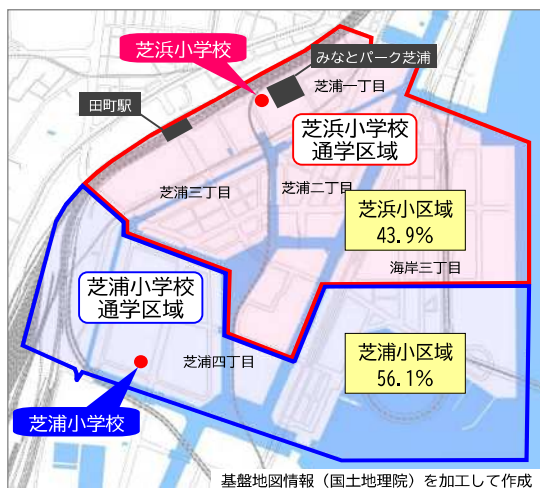

○居住人口割合の変化について

通学区域決定当時（R1年度）に見込んだ開校時点の小1～6年生年代の居住割合

開校時点（R4.4）の小1～6年生年代の居住割合

令和5年度（R5.4）の小1～6年生年代の居住割合

令和5年度（R5.4）の未就学児の居住割合