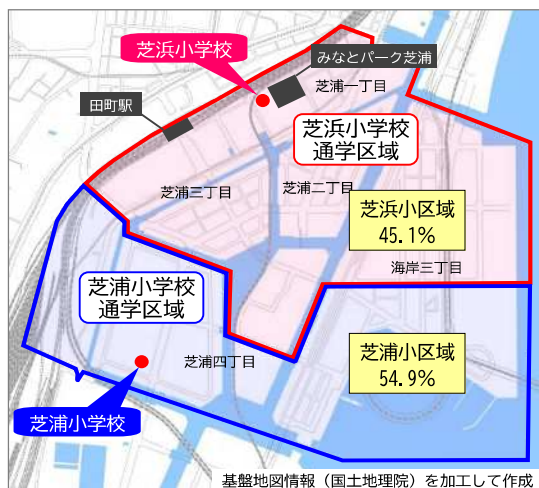

○居住人口割合の変化について

通学区域決定当時（R1年度）に見込んだ開校時点の小1～6年生年代の居住割合

開校時点（R4.4）の小1～6年生年代の居住割合

令和5年度（R5.4）の小1～6年生年代の居住割合

令和5年度（R5.4）の未就学児の居住割合