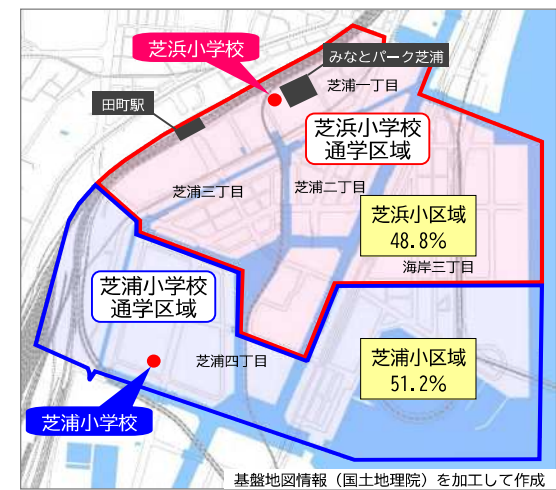

○居住人口割合の変化について

通学区域決定当時（R1年度）に見込んだ開校時点の小1～6年生年代の居住割合

開校時点（R4.4）の小1～6年生年代の居住割合

令和5年度（R5.4）の小1～6年生年代の居住割合

令和5年度（R5.4）の未就学児の居住割合