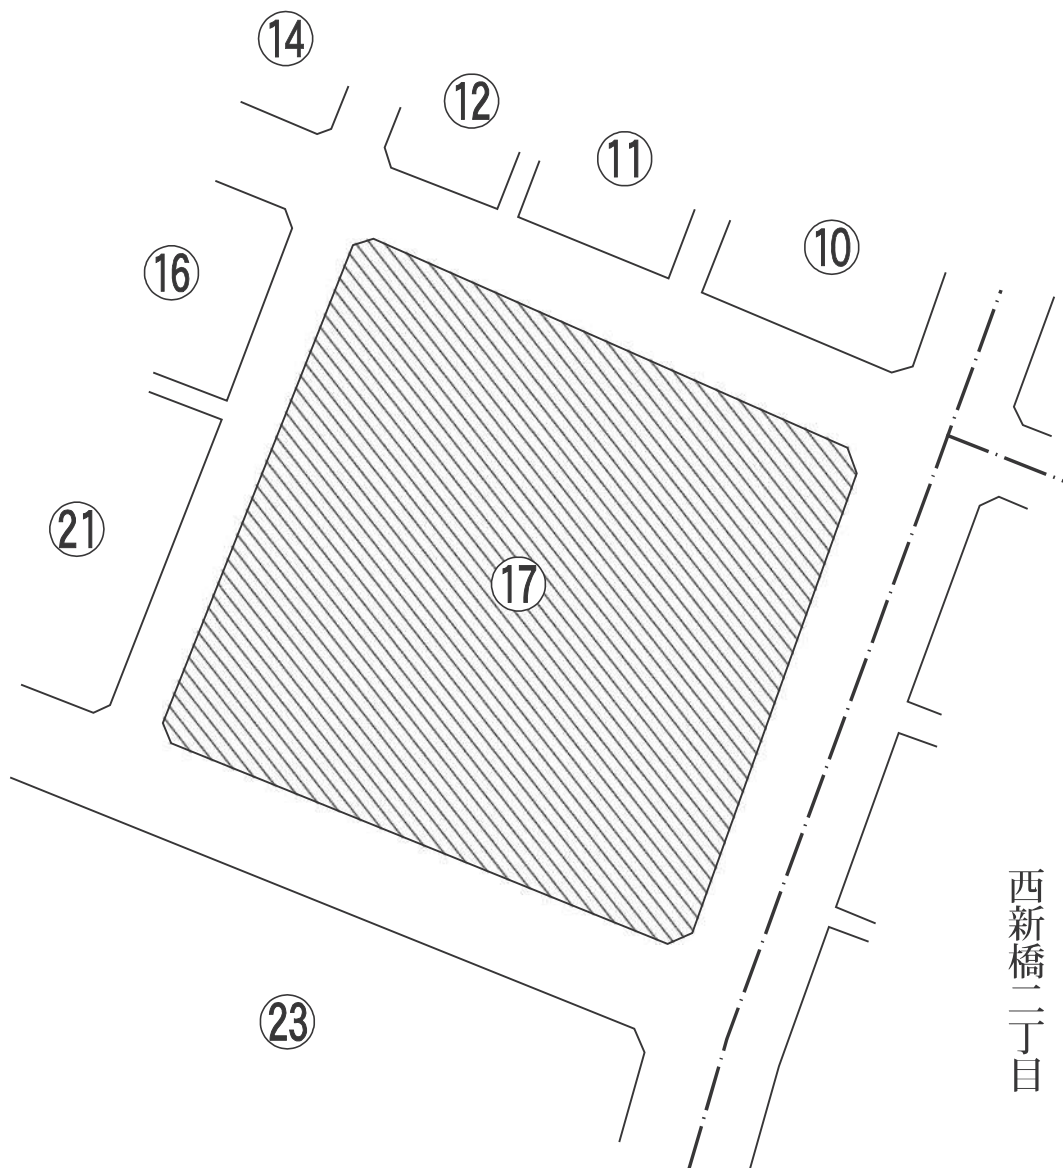

### 1 整備地域及び整備内容

対象街区の住居表示を現行から改正後のとおり変更します。

現 行	改正後
虎ノ門一丁目 17 番、18 番、19 番及び 20 番（別紙図 1 参照）	虎ノ門一丁目 17 番（別紙図 2 参照） ※虎ノ門一丁目 18 番、19 番及び 20 番は欠番とします。

# 虎ノ門一丁目

西新橋二丁目

西新橋二丁目

凡 例	
町丁目界	— · — · —
街区界	——
街区符号	⑰
該当地域	

1 : 1,500

街区変更図  
(変更後)

# 虎ノ門一丁目

凡 例	
町丁目界	— · —
街区界	——
街区符号	①⑦
該当地域	

1 : 1,500