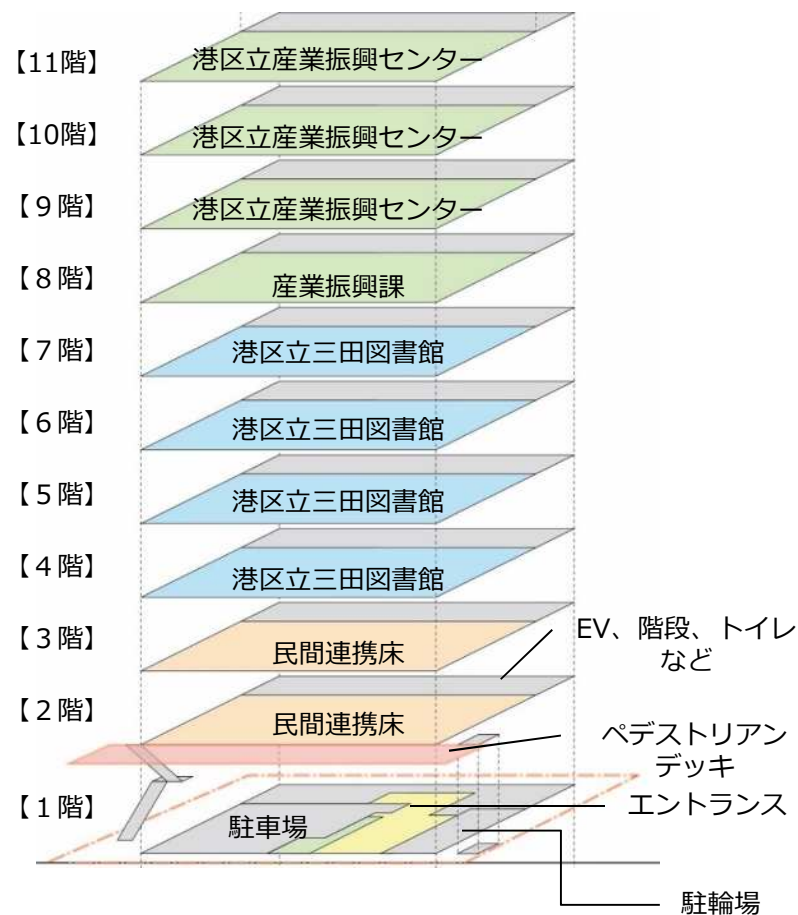

(仮称) 港区立産業振興センター (芝五丁目複合施設)

令和2年2月25日 資料No.2-2
区民文教常任委員会

産業振興課

外観イメージ図

案内図

断面構成図

8階平面図

9階平面図