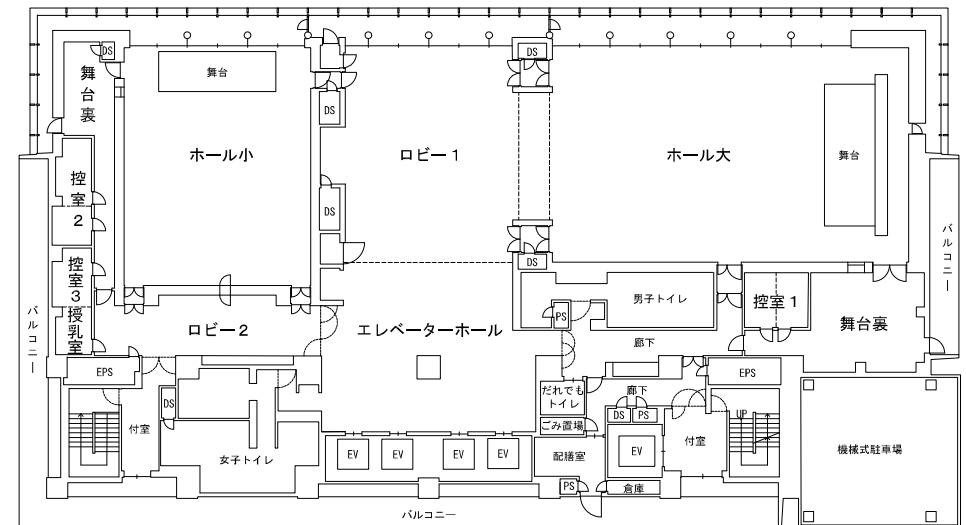

(仮称) 港区立産業振興センター (芝五丁目複合施設)

令和2年2月25日 資料No.2-2
区民文教常任委員会

産業振興課

外観イメージ図

案内図

断面構成図

8階平面図

9階平面図

10階平面図

11階平面図