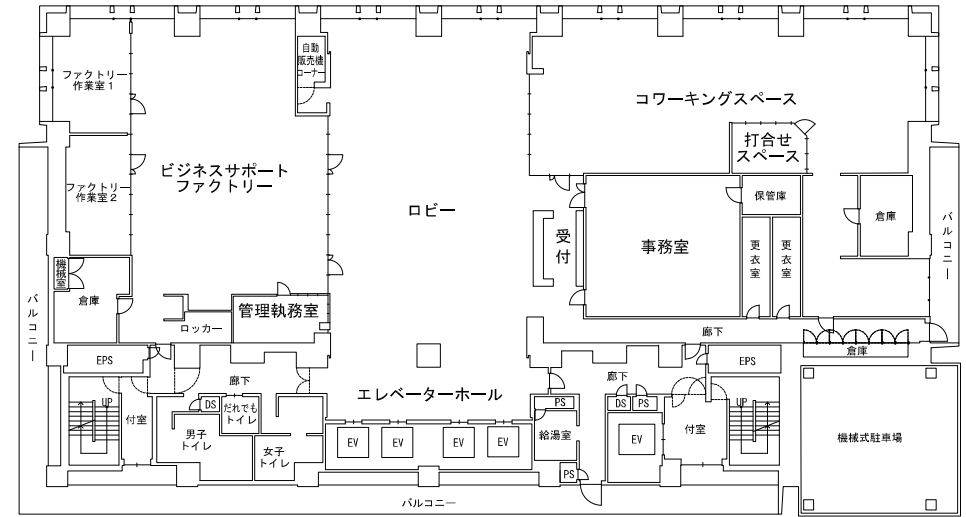

(仮称) 港区立産業振興センター (芝五丁目複合施設)

令和2年2月25日 資料No.2-2
区民文教常任委員会

産業振興課

外観イメージ図

案内図

断面構成図

8階平面図

9階平面図

10階平面図

11階平面図