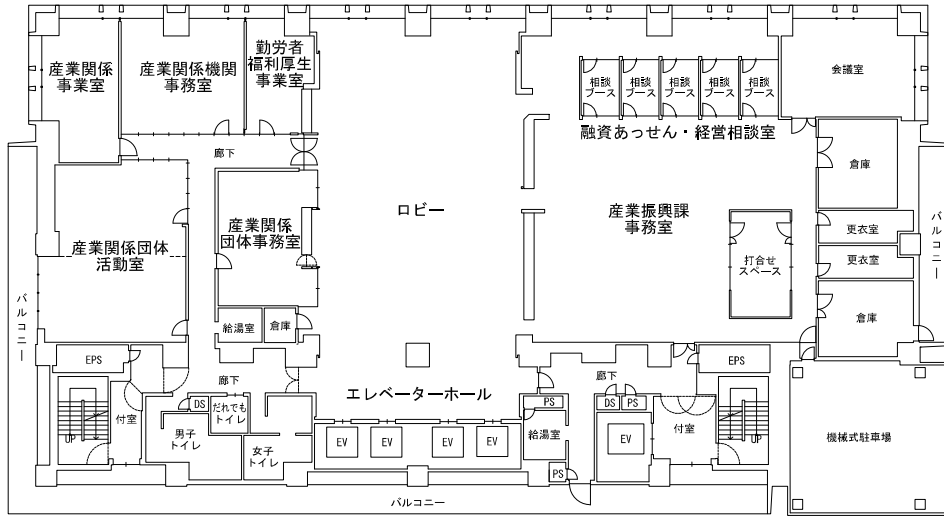

(仮称) 港区立産業振興センター (芝五丁目複合施設)

令和2年2月25日 資料No.2-2
区民文教常任委員会

産業振興課

外観イメージ図

案内図

断面構成図

8階平面図

9階平面図

10階平面図

11階平面図