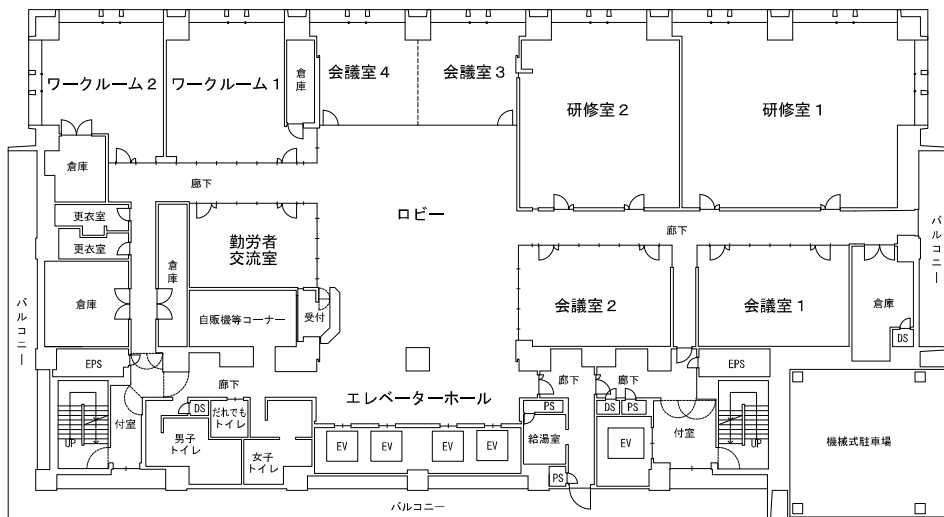

(仮称) 港区立産業振興センター (芝五丁目複合施設)

令和2年2月25日 資料No.2-2
区民文教常任委員会

産業振興課

外観イメージ図

案内図

断面構成図

8階平面図

9階平面図

10階平面図

11階平面図