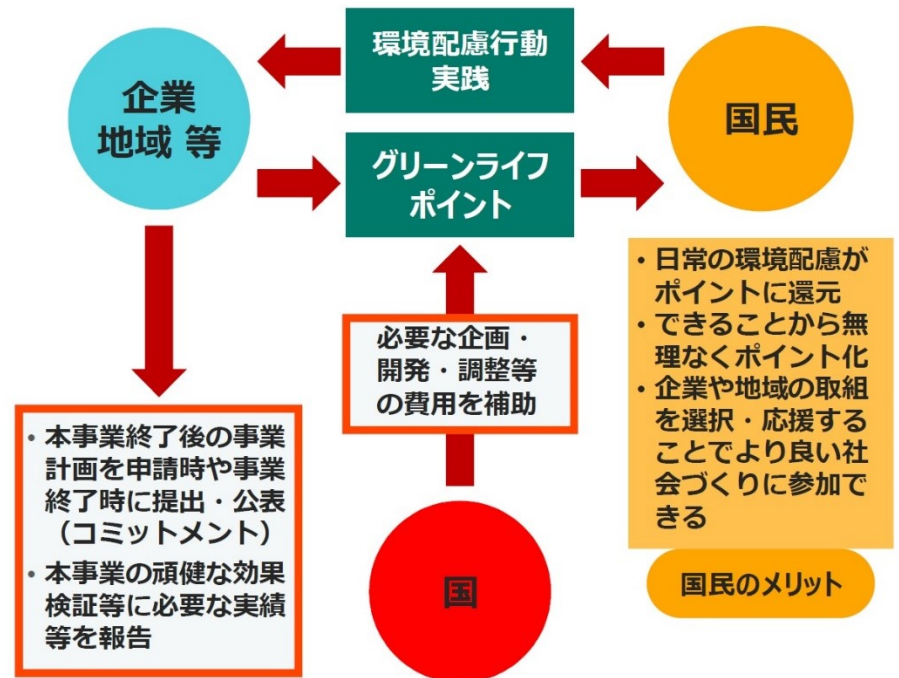

4. 事業イメージ

※ グリーンライフポイントの対象：ゼロカーボンアクション30等の省CO2、食の地産地消、サーキュラーエコノミー等のライフスタイルに関連するあらゆる環境配慮行動