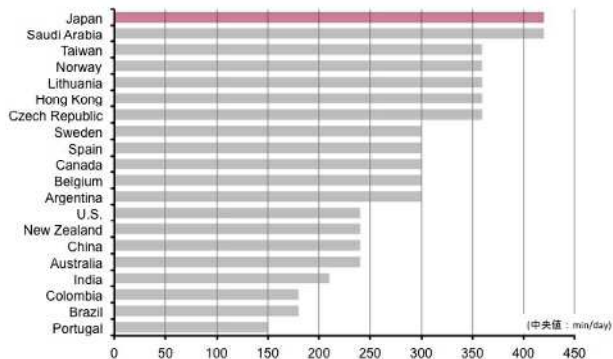

世界20カ国における平日の総座位時間

日本人は最も長い

Production details:

サイズ : 40cm×40センチ
重量 : 1.275kg/ p c