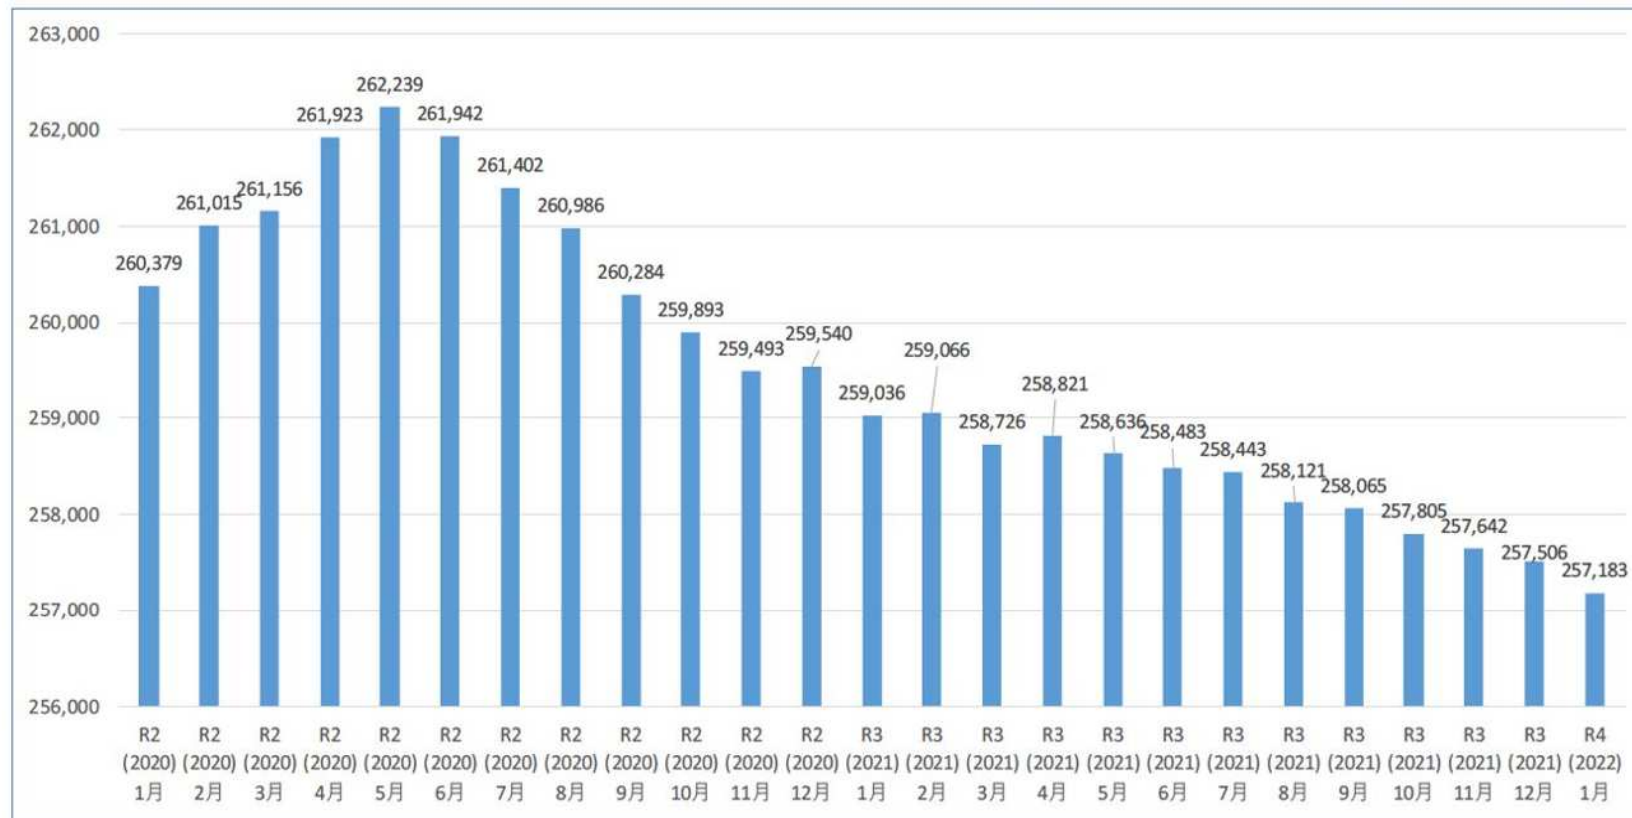

## 令和2年1月以降の区の人口動向

### 1 人口の推移 (1) 総人口

出典：港区「住民基本台帳」

## 2 対令和2年1月比※の推移