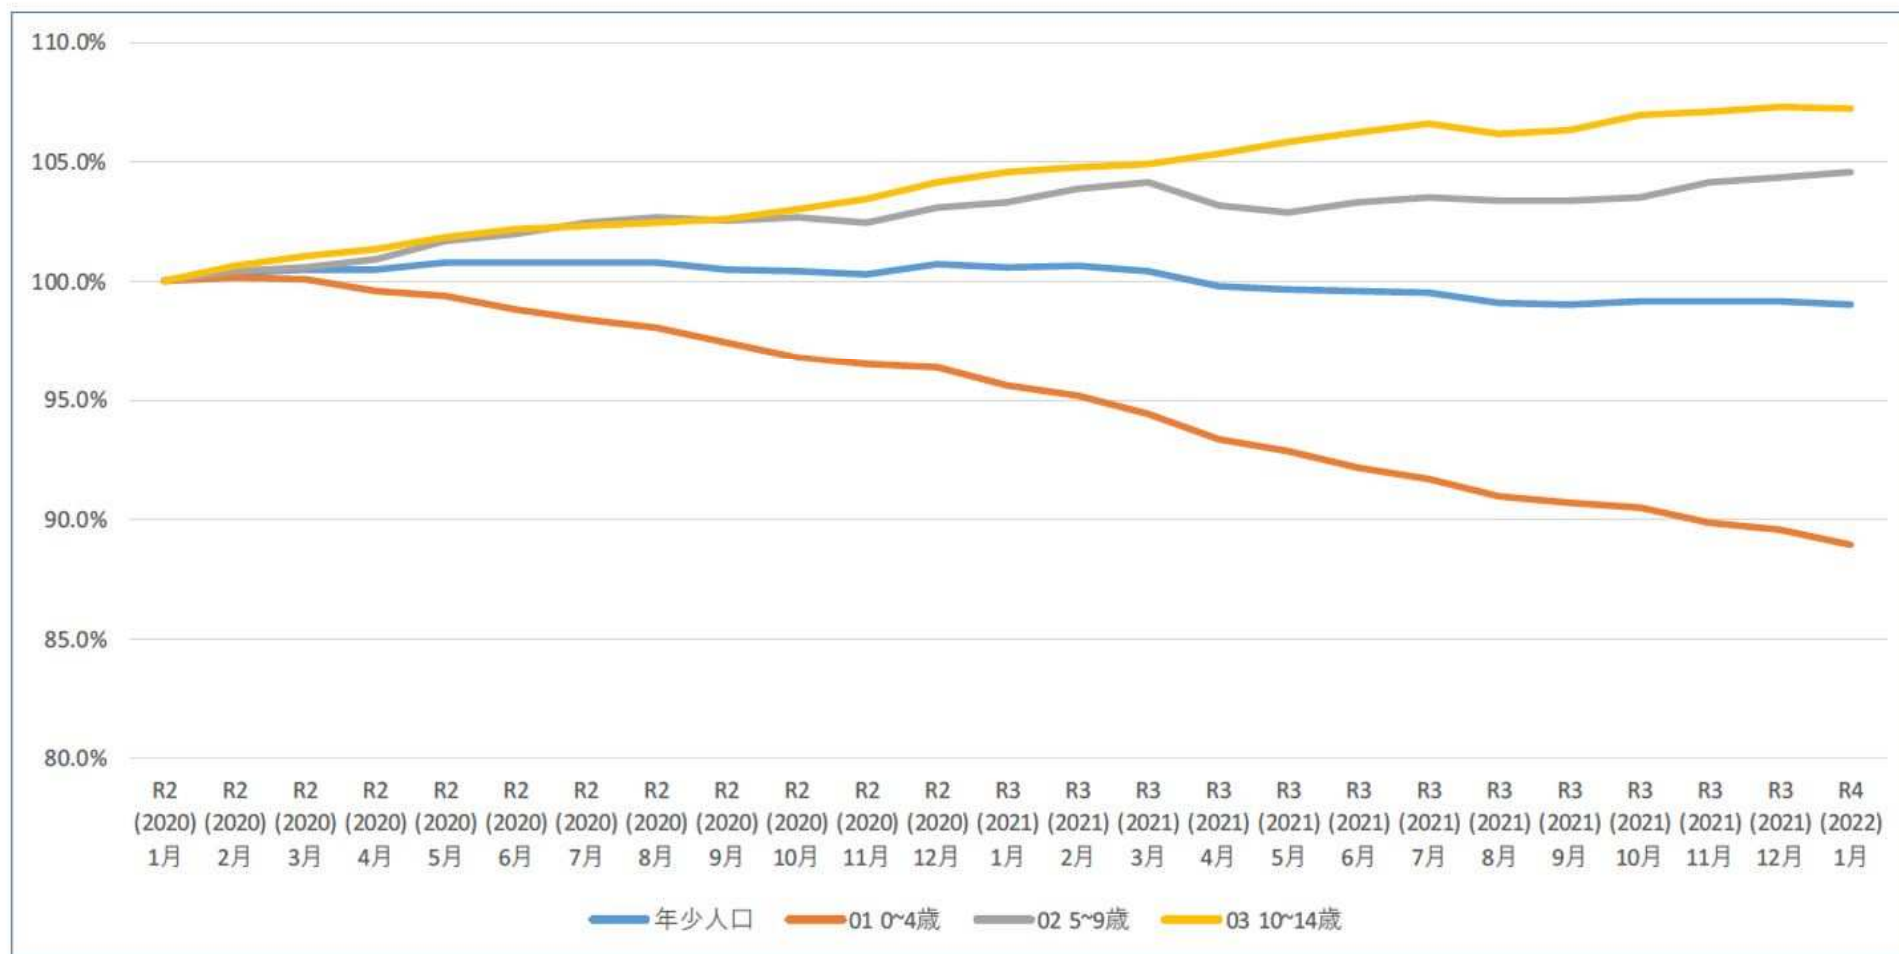

2 対令和2年1月比※の推移

(1) 5歳階級別

ア 年少人口（0～14歳）

出典：港区「住民基本台帳」