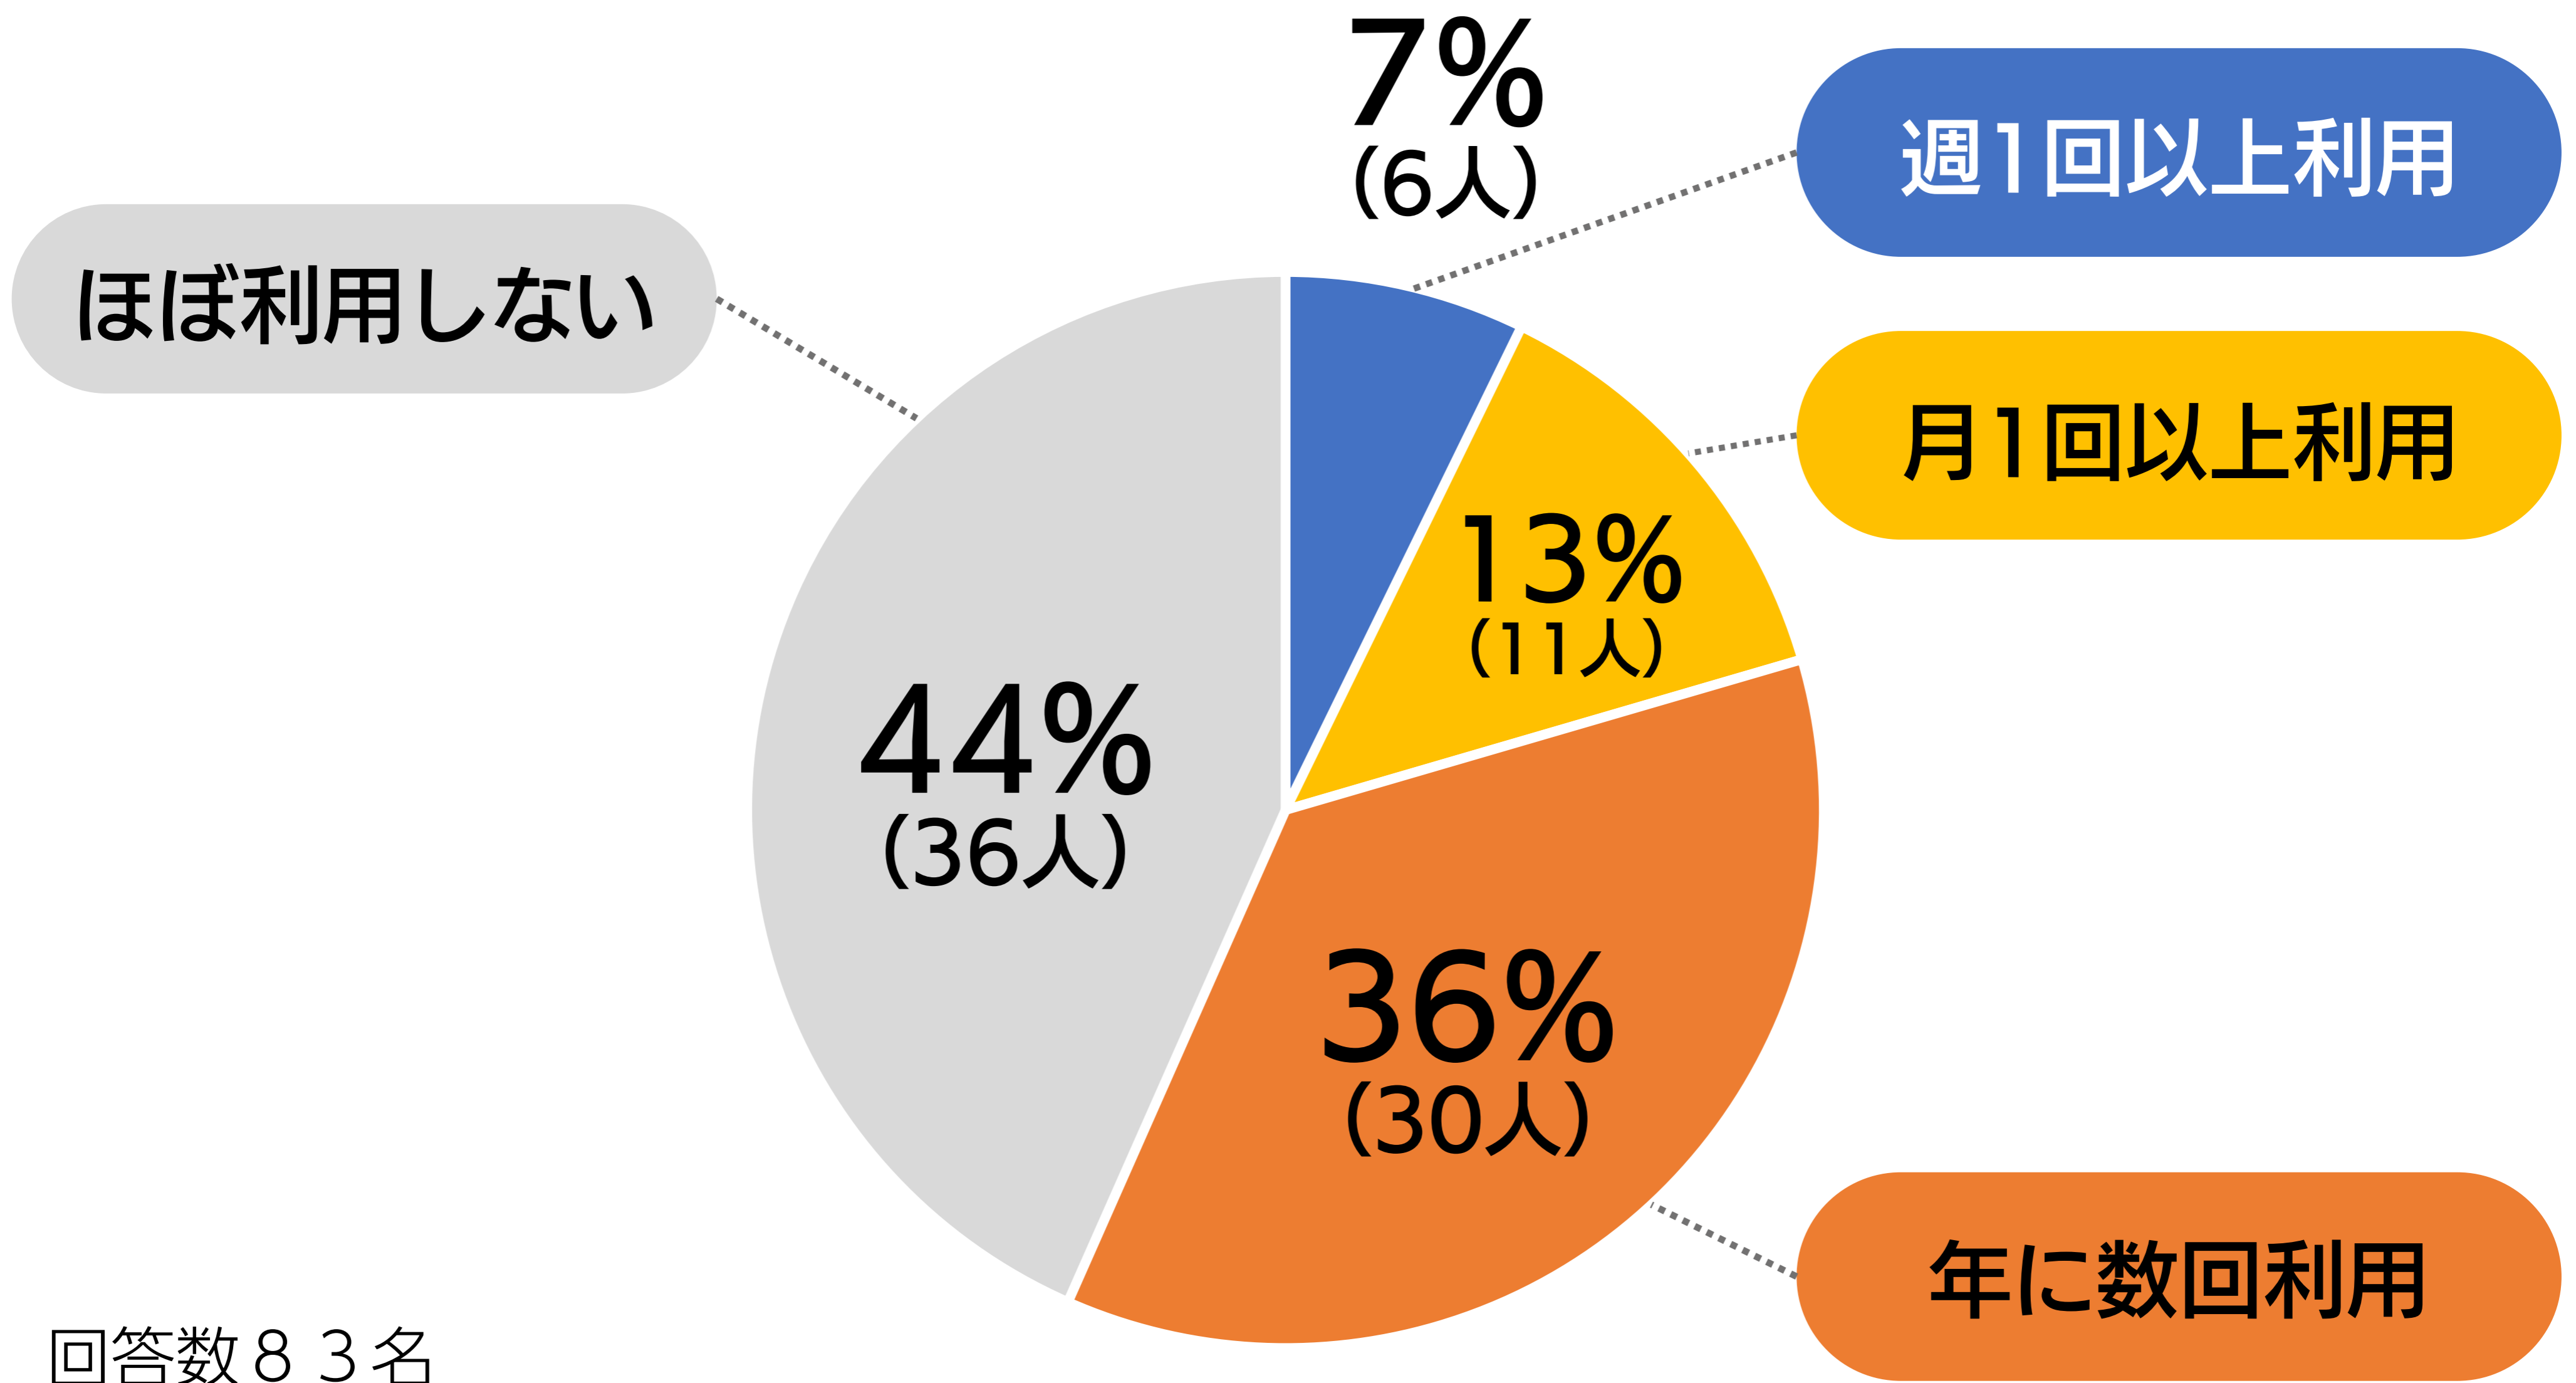

高校生の有栖川宮記念公園の利用頻度

回答数 83名

高校生の有栖川宮記念公園の利用頻度

わからない/怖くない

暗い/怖い

6%
(3人)

51%
(24人)

30%
(14人)

暗くない/怖くない

暗い/怖くない

回答数は公園利用の47名

公園で使用される防護柵の違い

区立三田台公園の防護柵

都立芝公園の防護柵