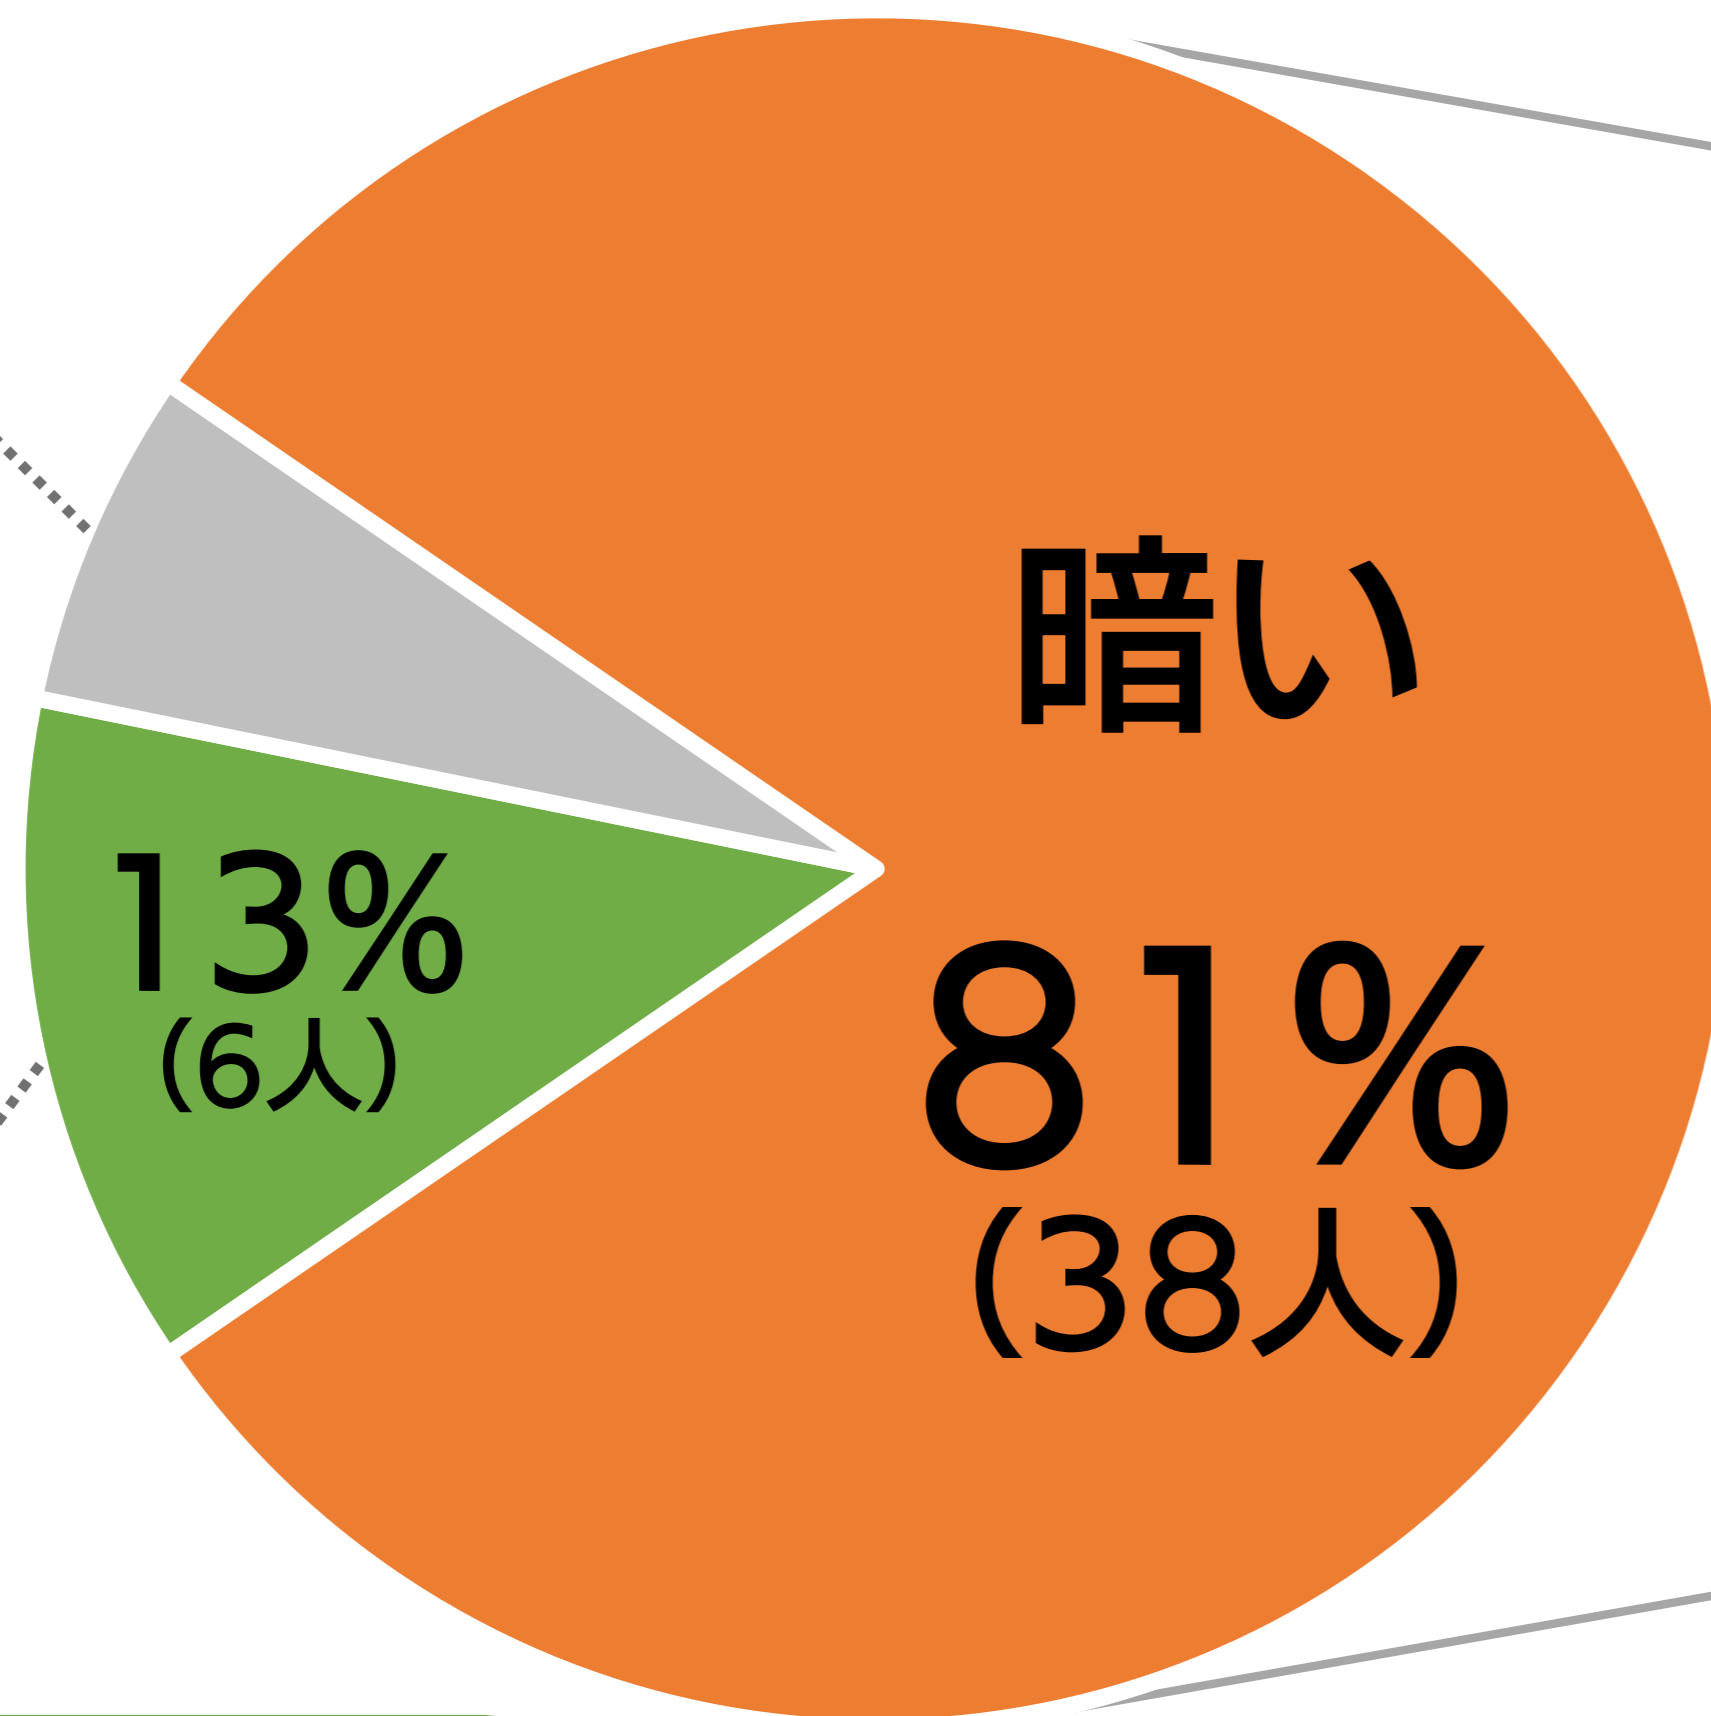

高校生の有栖川宮記念公園の利用頻度

回答数 83名

高校生の有栖川宮記念公園の利用頻度

わからない/怖くない

暗い/怖い

6%
(3人)

51%
(24人)

30%
(14人)

暗くない/怖くない

暗い/怖くない

回答数は公園利用の47名

公園で使用される防護柵の違い

区立三田台公園の防護柵

都立芝公園の防護柵