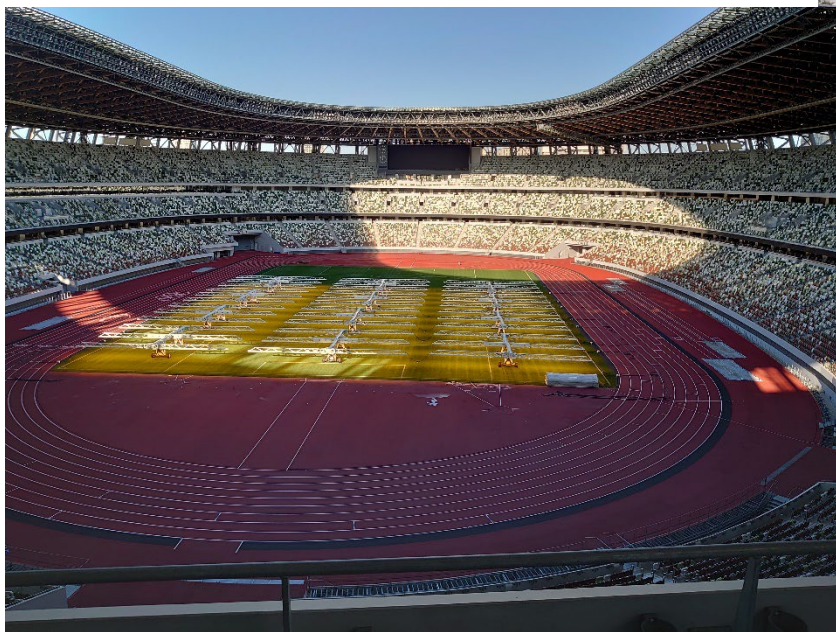

連合体育大会・連合運動会について

区立小学校連合運動会@夢の島競技場↓

■港区立小学校連合運動会
 開催日 平成 22 年 10 月 8 日 (金)
 会 場 江東区夢の島競技場

種目	小学校名	選手名	記録
100m走	青南小学校	河村 陸久	13秒64
50mハードル走	青南小学校	河村 陸久	8秒1
走り高跳び	白金小学校	勝又 輝	1m29cm
走り幅跳び	小中一貫教育校お台場学園港陽小学校	サニブラウン アブデルハキーム	4m37cm
ソフトボール投げ	青山小学校	松川 弘樹	61m
400mリレー	芝浦小学校	渡邊 開瑛	55秒97
		福田 駿平	
		長南 佳祥	
		貞森 大志	
100m走	御田小学校	吉田 薫	14秒62
50mハードル走	赤羽小学校	今宮 若奈	8秒8
走り高跳び	港南小学校	川合 ゆか	1m20cm
走り幅跳び	白金小学校	三須 優香	3m82cm
ソフトボール投げ	麻布小学校	菅原 暁子	36m
400mリレー	赤坂小学校	木村 彩音	1分00秒36
		大友 杏南	
		小林 奈央	
		古藤田 温子	

区立中学校連合体育大会@駒沢競技場↓

← 新・国立競技場

神宮外苑地区の街づくりについて

5 施設建築物等の概要

地区名	A-7地区	A-8-a地区	A-8-b地区	A-8-c地区	A-9地区	A-10地区	B-1地区	B-2地区
主要な施設名称	ラグビー場棟	複合棟B	TEPIA (既存建物)	複合棟A	事務所棟	野球場/球場併設 ホテル棟 文化交流施設棟	絵画館前広場 絵画館前 テニスコート棟	いちよう並木 港区緑地
地区面積	約5.2ha	約1.6ha	約0.7ha	約1.4ha	約1.6ha	約7.6ha	約7.5ha	約2.8ha
敷地面積	約43,480㎡	約14,710㎡	約6,080㎡	約12,100㎡	約13,170㎡	約77,800㎡	約40,550㎡	—
延べ面積	約76,700㎡	約30,300㎡	約13,850㎡	約127,300㎡	約213,000㎡	約117,700㎡	約15,300㎡	—
建物高さ	約55m	約80m	約24m	約185m	約190m	約60m	約15m	—
階数	地上7F 地下1F	地上18F 地下1F	地上4F 地下2F	地上40F 地下2F	地上38F 地下5F	地上14F 地下1F	地上2F	—
用途	ラグビー場 文化交流施設 店舗 駐車場等	宿泊施設 スポーツ関連施設 公益施設 駐車場等	展示場	事務所 店舗 駐車場等	事務所 店舗 駐車場等	野球場 宿泊施設 公園支援施設 店舗 駐車場等	テニスコート 駐車場等	—

①イメージパース(南東側から望む)

※今回新たに地区整備計画を定める区域内について記載

②いちよう並木(青山二丁目交差点)のイメージ

③中央広場のイメージ

【配置図】

質問時使用パネル一覧(当日には変更の可能性があります)

港区連合運動会体育大会

国立競技場開催を！

東京2020レガシーに！
学校連携観戦代替

The panel features a green header with white and yellow text. Below the header is a cartoon illustration of a boy in a red cap and white shirt running. At the bottom is a photograph of a large stadium filled with spectators.