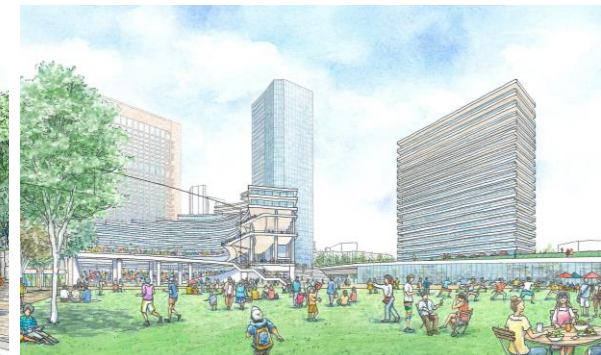

区立中学校連合体育大会@駒沢競技場↓

← 新・国立競技場

神宮外苑地区の街づくりについて

5 施設建築物等の概要

地区名	A-7地区	A-8-a地区	A-8-b地区	A-8-c地区	A-9地区	A-10地区	B-1地区	B-2地区
主要な施設名称	ラグビー場棟	複合棟B	TEPIA (既存建物)	複合棟A	事務所棟	野球場/球場併設 ホテル棟 文化交流施設棟	絵画館前広場 絵画館前 テニスコート棟	いちよう並木 港区緑地
地区面積	約5.2ha	約1.6ha	約0.7ha	約1.4ha	約1.6ha	約7.6ha	約7.5ha	約2.8ha
敷地面積	約43,480㎡	約14,710㎡	約6,080㎡	約12,100㎡	約13,170㎡	約77,800㎡	約40,550㎡	—
延べ面積	約76,700㎡	約30,300㎡	約13,850㎡	約127,300㎡	約213,000㎡	約117,700㎡	約15,300㎡	—
建物高さ	約55m	約80m	約24m	約185m	約190m	約60m	約15m	—
階数	地上7F 地下1F	地上18F 地下1F	地上4F 地下2F	地上40F 地下2F	地上38F 地下5F	地上14F 地下1F	地上2F	—
用途	ラグビー場 文化交流施設 店舗 駐車場等	宿泊施設 スポーツ関連施設 公益施設 駐車場等	展示場	事務所 店舗 駐車場等	事務所 店舗 駐車場等	野球場 宿泊施設 公園支援施設 店舗 駐車場等	テニスコート 駐車場等	—

①イメージパース(南東側から望む)

※今回新たに地区整備計画を定める区域内について記載

②いちよう並木(青山二丁目交差点)のイメージ

③中央広場のイメージ

【配置図】

質問時使用パネル一覧(当日には変更の可能性があります)

港区連合運動会体育大会

国立競技場開催を！

東京2020レガシーに！
学校連携観戦代替

The panel features a green header with white and yellow text. Below the header is a cartoon illustration of a boy in a red cap and white shirt running. At the bottom is a photograph of a large stadium filled with spectators.