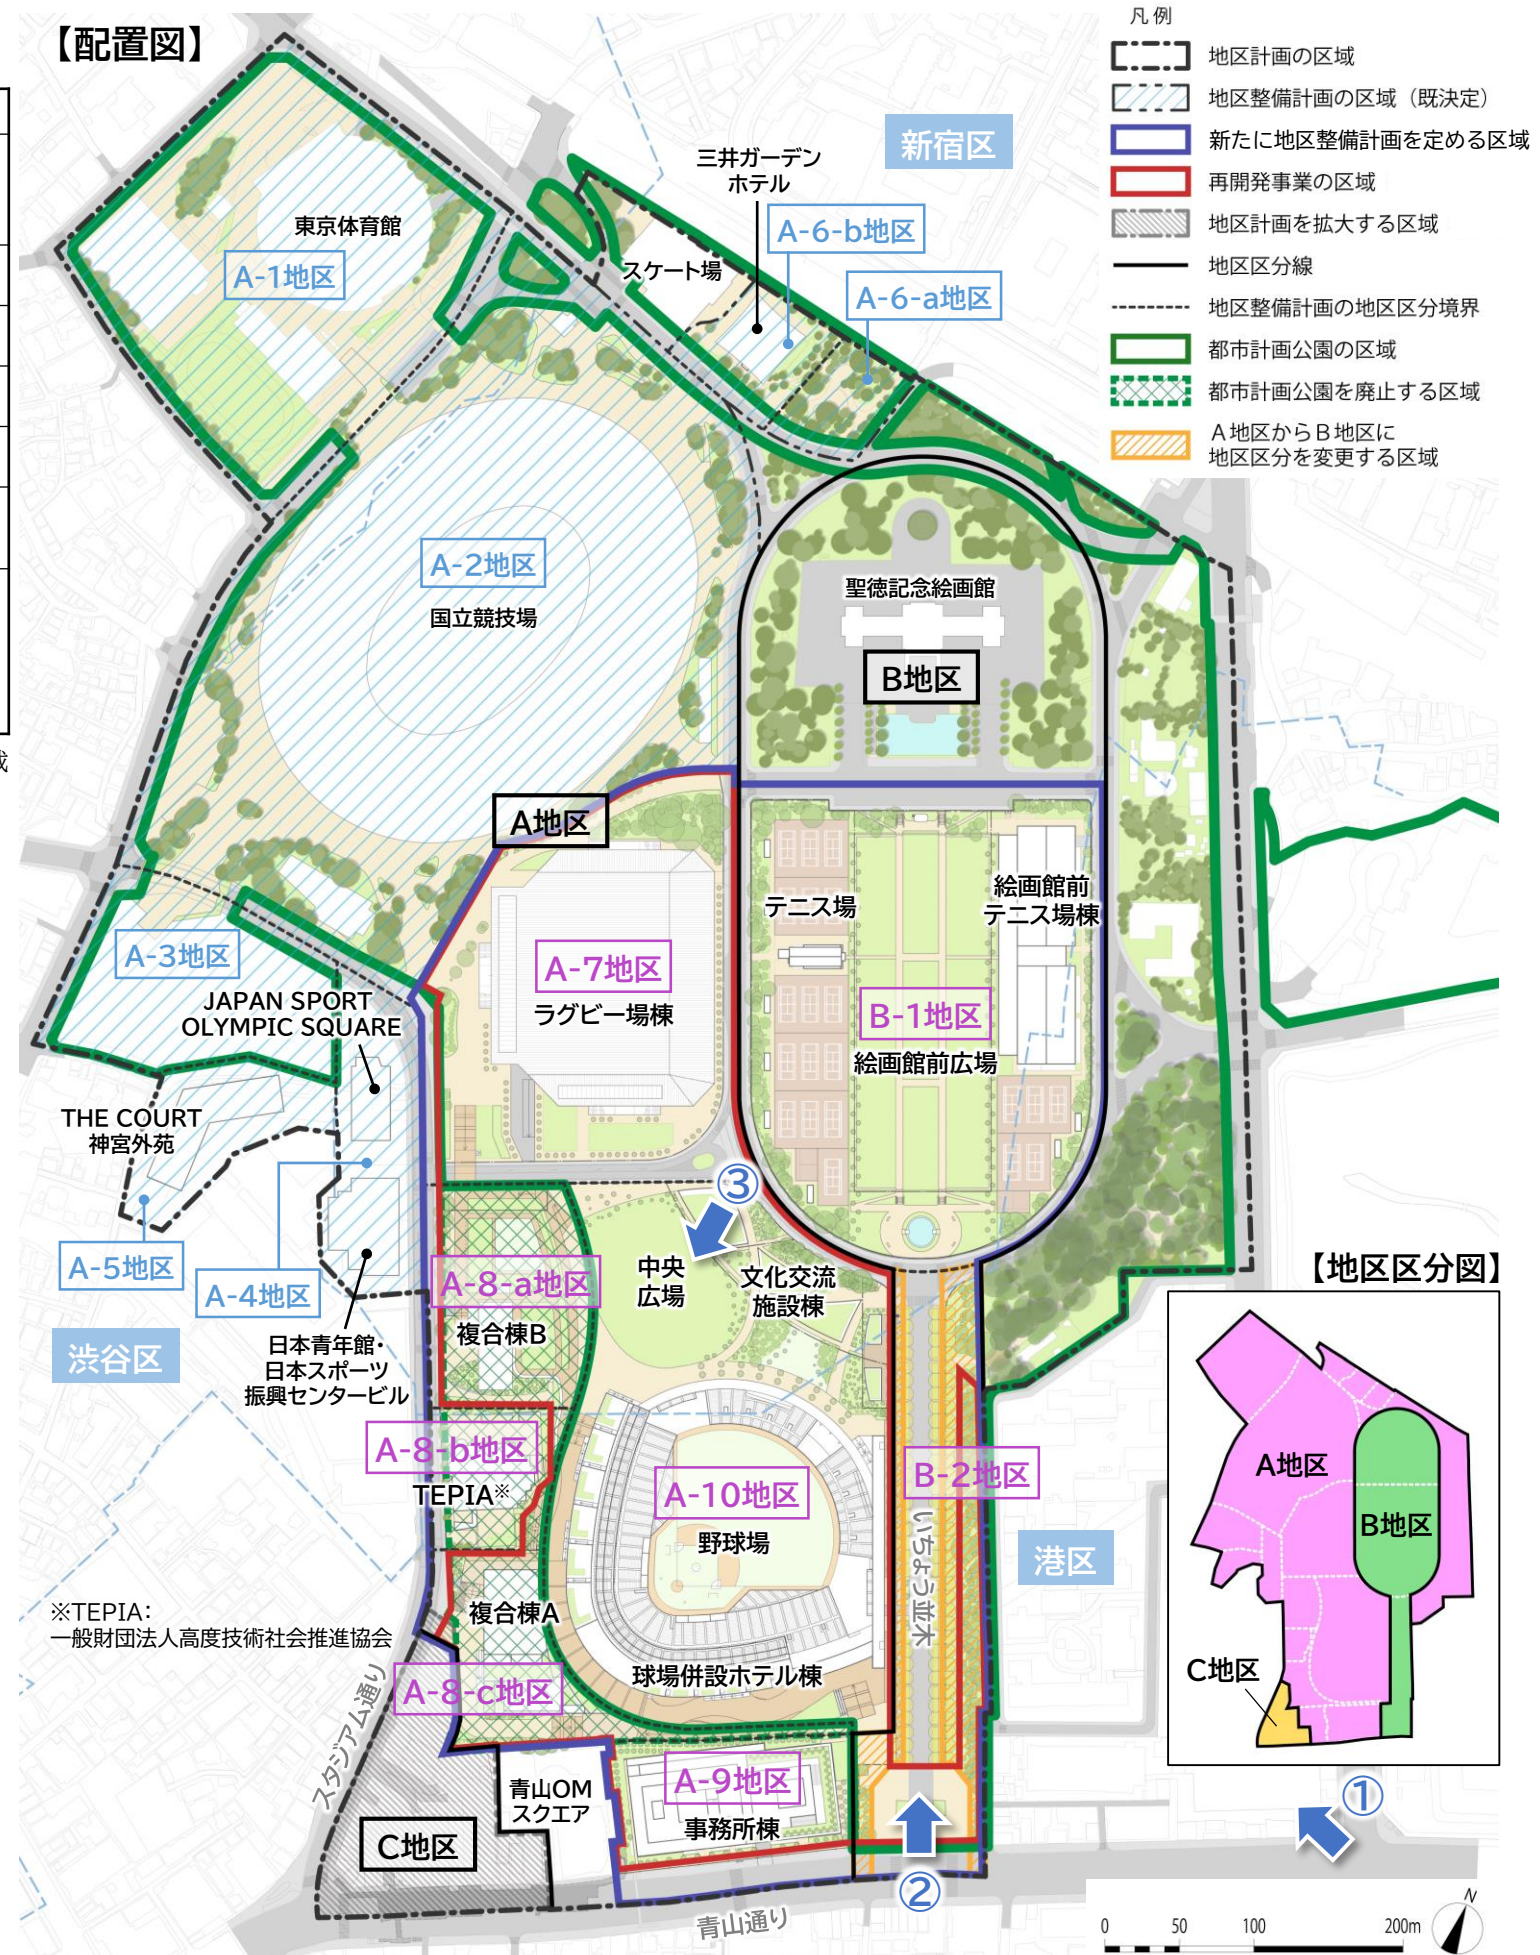

区立中学校連合体育大会@駒沢競技場↓

← 新・国立競技場

神宮外苑地区の街づくりについて

5 施設建築物等の概要

地区名	A-7地区	A-8-a地区	A-8-b地区	A-8-c地区	A-9地区	A-10地区	B-1地区	B-2地区
主要な施設名称	ラグビー場棟	複合棟B	TEPIA (既存建物)	複合棟A	事務所棟	野球場/球場併設 ホテル棟 文化交流施設棟	絵画館前広場 絵画館前 テニスコート棟	いちよう並木 港区緑地
地区面積	約5.2ha	約1.6ha	約0.7ha	約1.4ha	約1.6ha	約7.6ha	約7.5ha	約2.8ha
敷地面積	約43,480㎡	約14,710㎡	約6,080㎡	約12,100㎡	約13,170㎡	約77,800㎡	約40,550㎡	—
延べ面積	約76,700㎡	約30,300㎡	約13,850㎡	約127,300㎡	約213,000㎡	約117,700㎡	約15,300㎡	—
建物高さ	約55m	約80m	約24m	約185m	約190m	約60m	約15m	—
階数	地上7F 地下1F	地上18F 地下1F	地上4F 地下2F	地上40F 地下2F	地上38F 地下5F	地上14F 地下1F	地上2F	—
用途	ラグビー場 文化交流施設 店舗 駐車場等	宿泊施設 スポーツ関連施設 公益施設 駐車場等	展示場	事務所 店舗 駐車場等	事務所 店舗 駐車場等	野球場 宿泊施設 公園支援施設 店舗 駐車場等	テニスコート 駐車場等	—

①イメージパース(南東側から望む)

※今回新たに地区整備計画を定める区域内について記載

②いちよう並木(青山二丁目交差点)のイメージ

③中央広場のイメージ

【配置図】

質問時使用パネル一覧(当日には変更の可能性があります)

港区連合運動会体育大会

国立競技場開催を！

東京2020レガシーに！
学校連携観戦代替

The panel features a green header with white and yellow text. Below the header is a cartoon illustration of a boy in a red cap and white shirt running. At the bottom is a photograph of a large stadium filled with spectators.