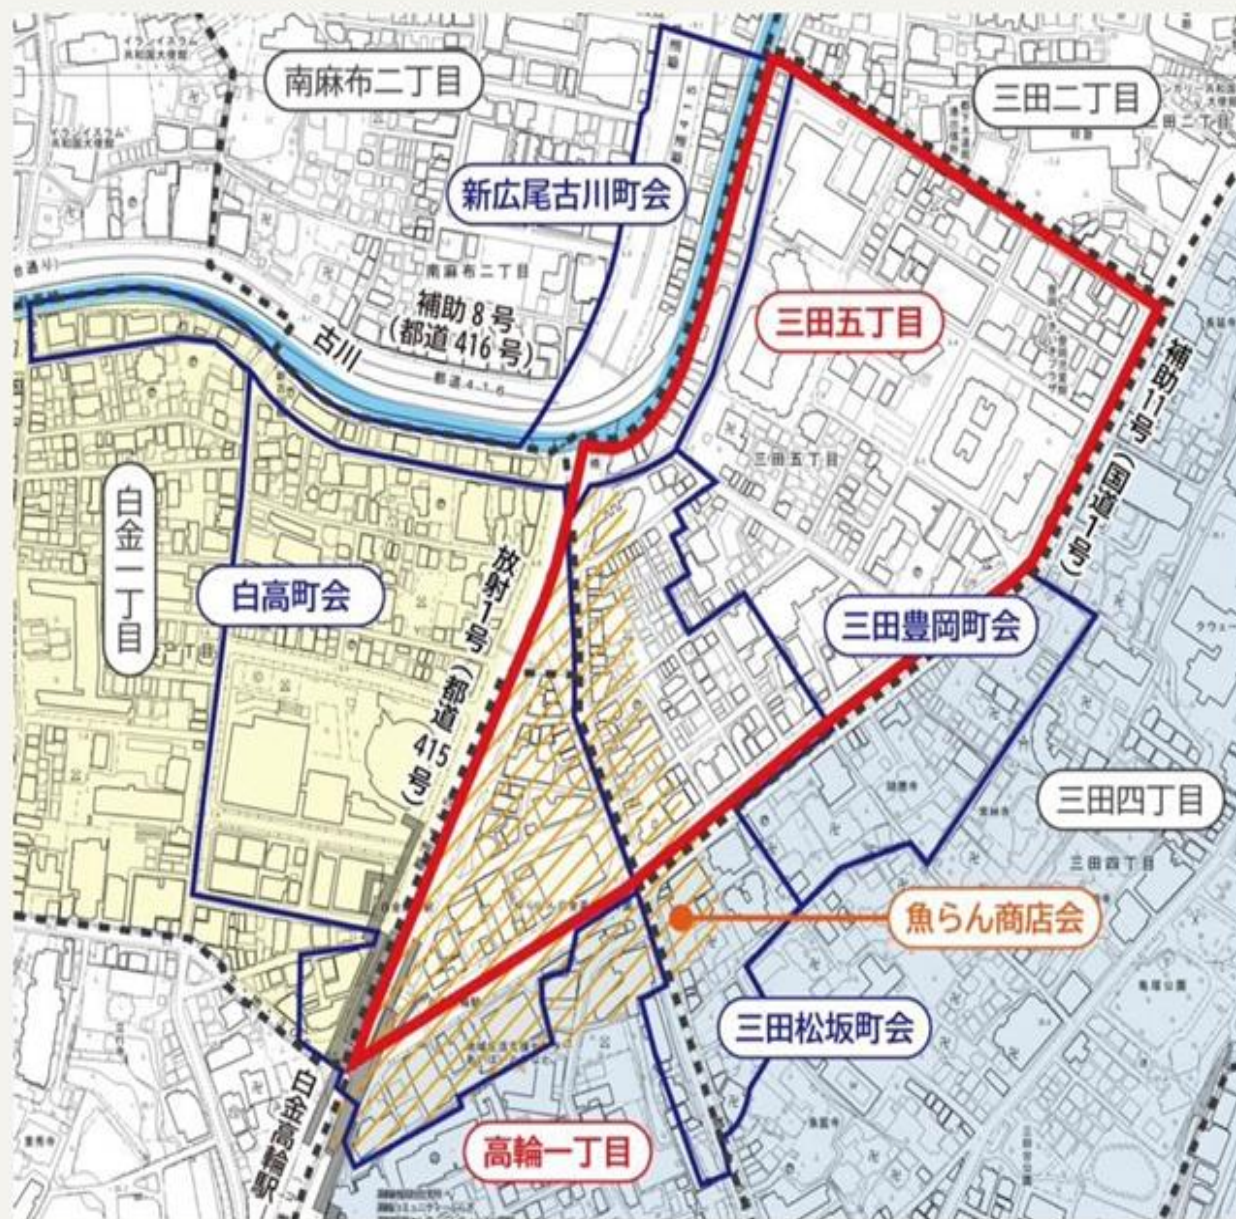

## ■まちづくり構想の区域

- まちづくり構想対象区域
- - - 町丁目区域境
- 町会区域境
- 品川駅・田町駅周辺地区  
まちづくりガイドライン 2020  
(東京都 / 令和2年3月)
- 白金一・三丁目地区  
整備ガイドプラン  
(港区 / 平成3年)

# 港区役所周辺

# 文京区役所周辺