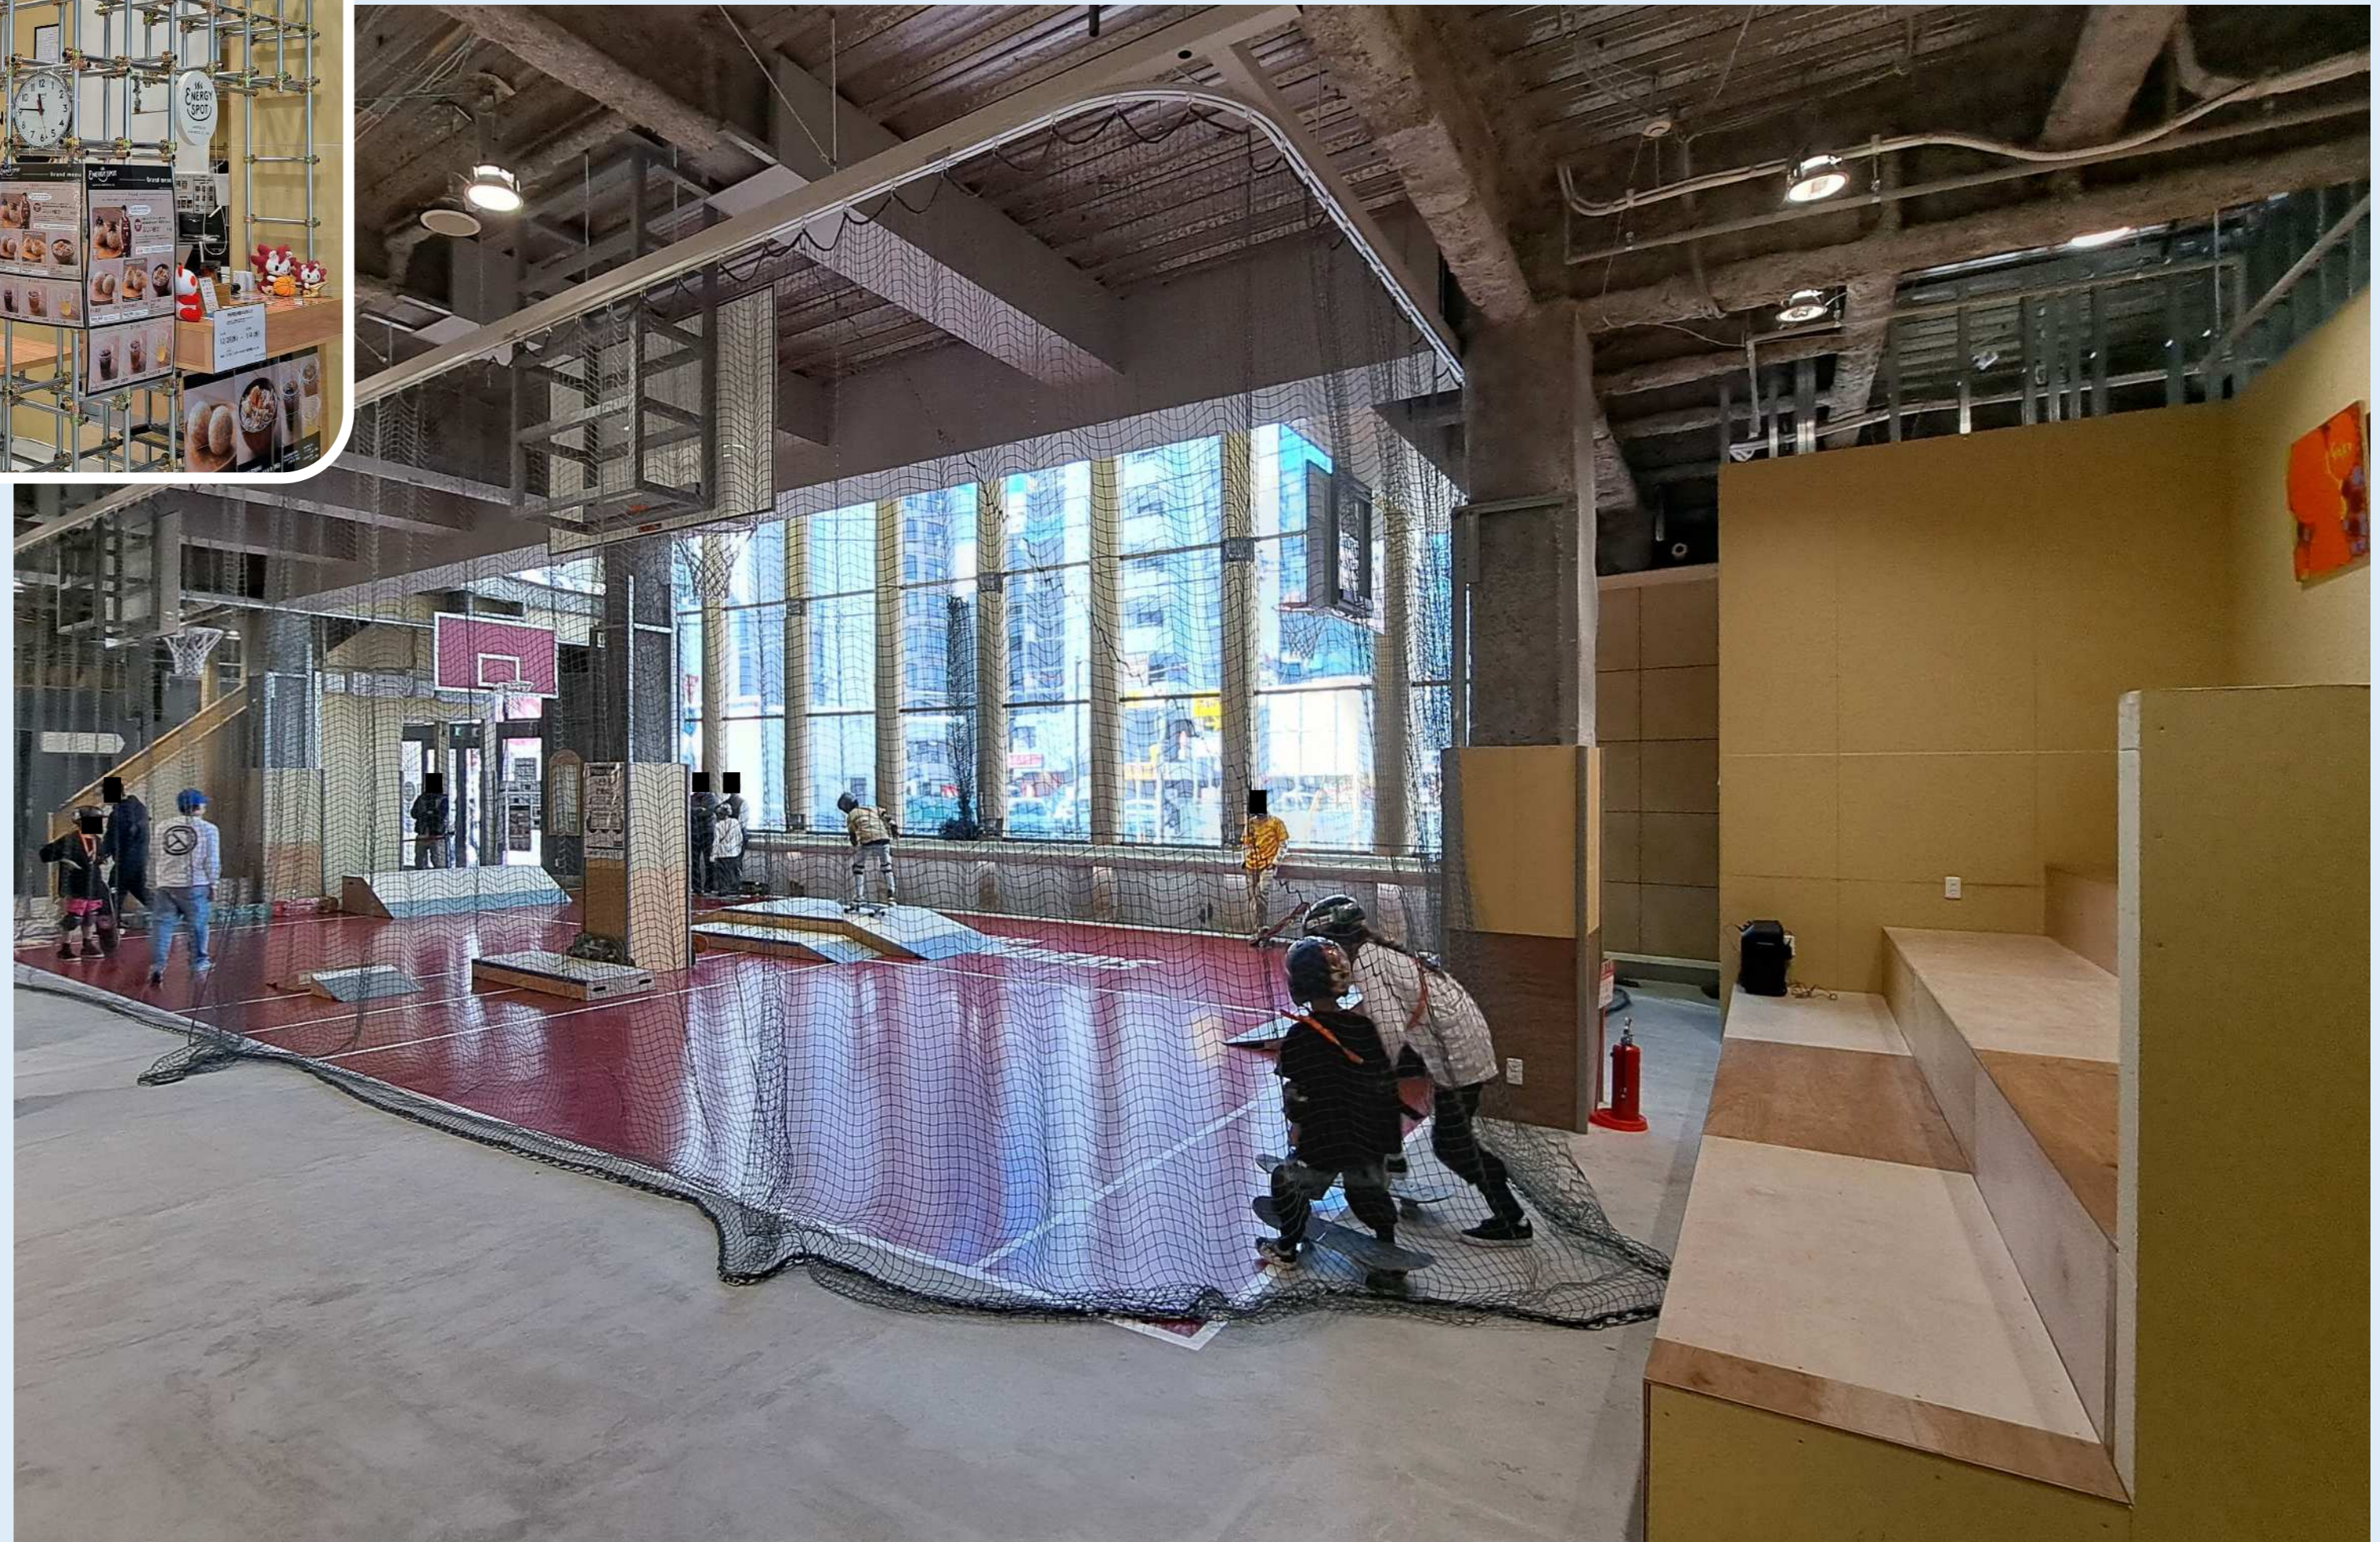

# 若者文化創造発信拠点 『カワサキ文化会館』

カフェスペース

元パチンコ店舗を  
改装した吹き抜け空間

1階のスケートボードやBMX、バスケットができるスペース

# 江東区立児童・高齢者総合施設『グランチャ東雲』

3階高齢者・児童等交流フロア内の『スペースランド』

施設外観