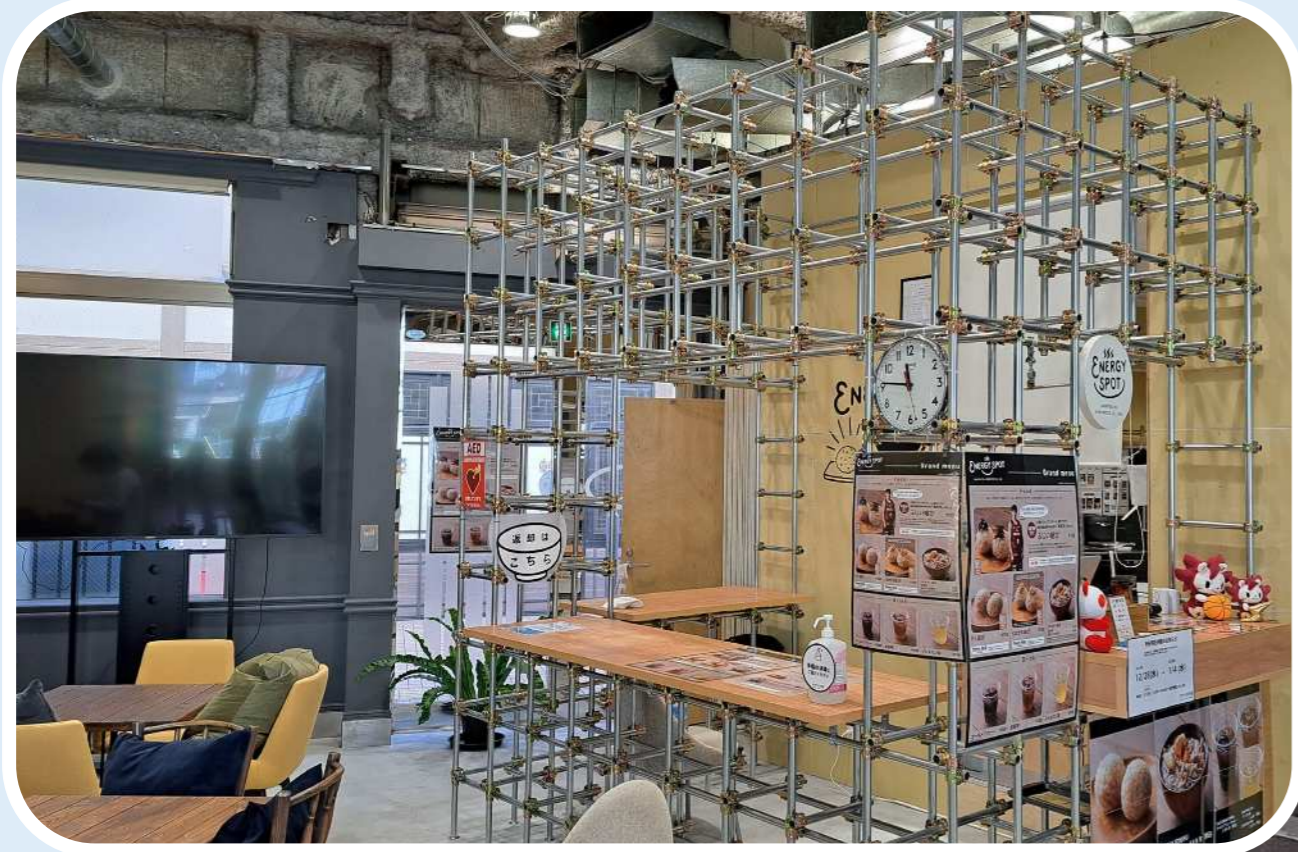

# 若者文化創造発信拠点 『カワサキ文化会館』

カフェスペース

元パチンコ店舗を  
改装した吹き抜け空間

1階のスケートボードやBMX、バスケットができるスペース

# 江東区立児童・高齢者総合施設『グランチャ東雲』

3階高齢者・児童等交流フロア内の『スペースランド』

施設外観