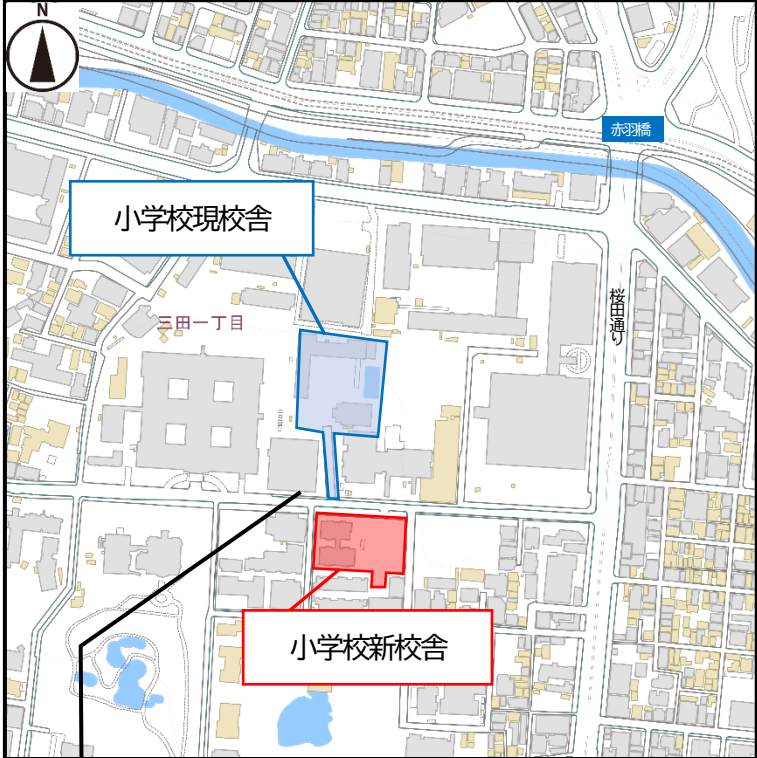

2 現校舎について

- | | |
|-----------------|--------------|
| (1) 所在地 | 港区三田一丁目4番52号 |
| (2) 開放施設 | 体育館（1階）及び校庭 |
| (3) 地域開放終了日（予定） | 令和5年3月31日（金） |

3 新校舎について

- | | |
|------------------|-------------------|
| (1) 所在地 | 港区三田二丁目6番2号 |
| (2) 開放施設 | 体育館（地下2階）及び講堂（1階） |
| (3) 地域開放開始時期（予定） | 令和5年6月中旬 |

※ただし、学校長等と協議し、学校教育及び学校運営に支障のない範囲で、地域開放の準備が整い次第、開始するため、上記開始時期が前後する場合があります。

4 周知方法

令和5年3月下旬以降、広報みなど、区ホームページ、区Twitter、施設への掲示等により周知します。

5 今後のスケジュール（予定）

- | | |
|------------|-------------|
| 令和5年 3月31日 | 現校舎での地域開放終了 |
| 6月中旬 | 新校舎での地域開放開始 |

港区立赤羽小学校案内図

※ 国土地理院地図を加工して作成