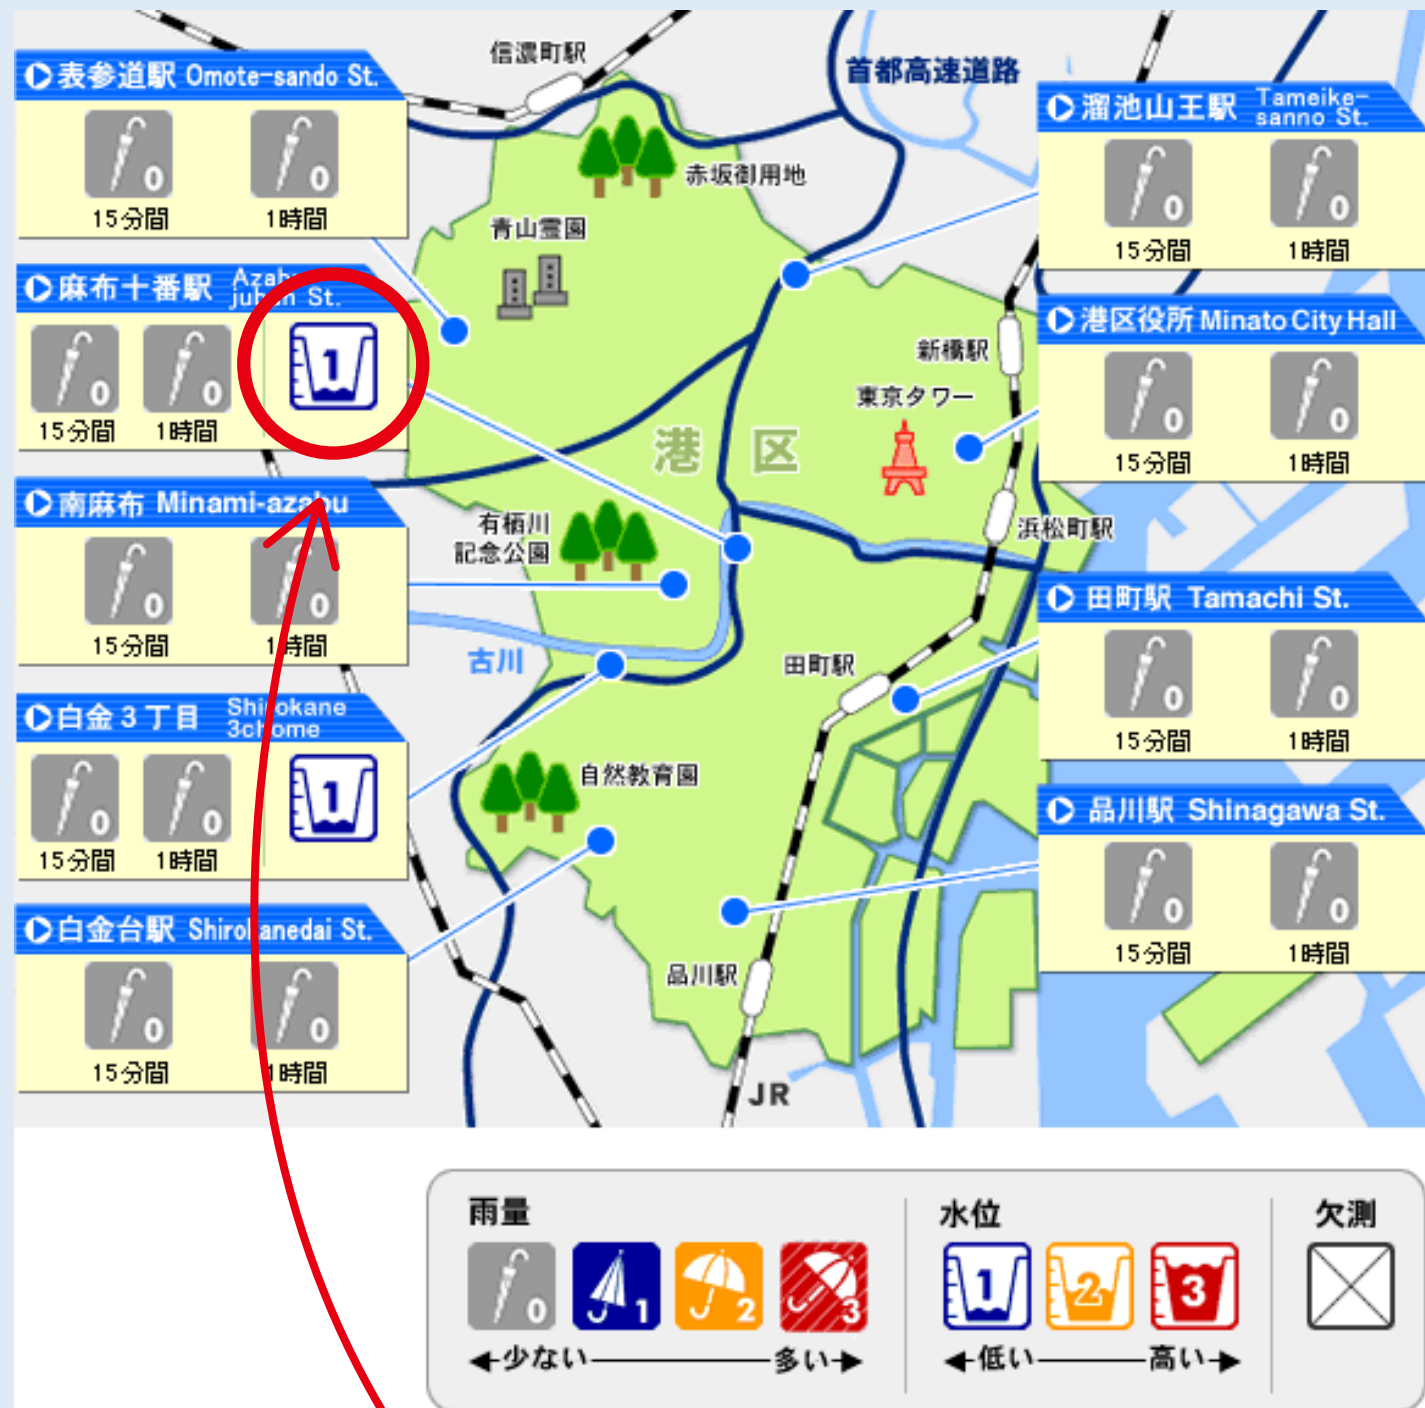

**自分が
どこの町会なのか
わかりにくい!**

○各地区防災マップ

港区麻布地区防災マップ

名称	住所
1 麻布小学校	麻布台1-5-15
2 日吉東小学校	東麻布2-1-1
3 本村小学校	南麻布3-9-33
4 本村小学校	南麻布1-8-11
5 昇小学校	西麻布3-11-18
6 南山小学校	元麻布3-8-15
7 六本木中学校	六本木6-8-16
8 高陵中学校	西麻布4-14-8
9 麻布区民センター	六本木5-1-1
10 麻布区民センター	南麻布1-1-1
11 麻布区民センター	麻布十番2-1-1
12 麻布区民センター	麻布十番3-1-1
13 麻布区民センター	麻布十番4-1-1
14 麻布区民センター	麻布十番5-1-1
15 麻布区民センター	麻布十番6-1-1
16 麻布区民センター	麻布十番7-1-1
17 麻布区民センター	麻布十番8-1-1
18 麻布区民センター	麻布十番9-1-1
19 麻布区民センター	麻布十番10-1-1
20 麻布区民センター	麻布十番11-1-1

**町会区域が
図示されている!**

水位・雨量観測システムについて

○現在の水位観測局 (港区HP)

○五の橋と古川地下貯水池

どの水位で古川地下調節池に水が流れるのか分からない?

五の橋に新たな水位観測局の設置を!