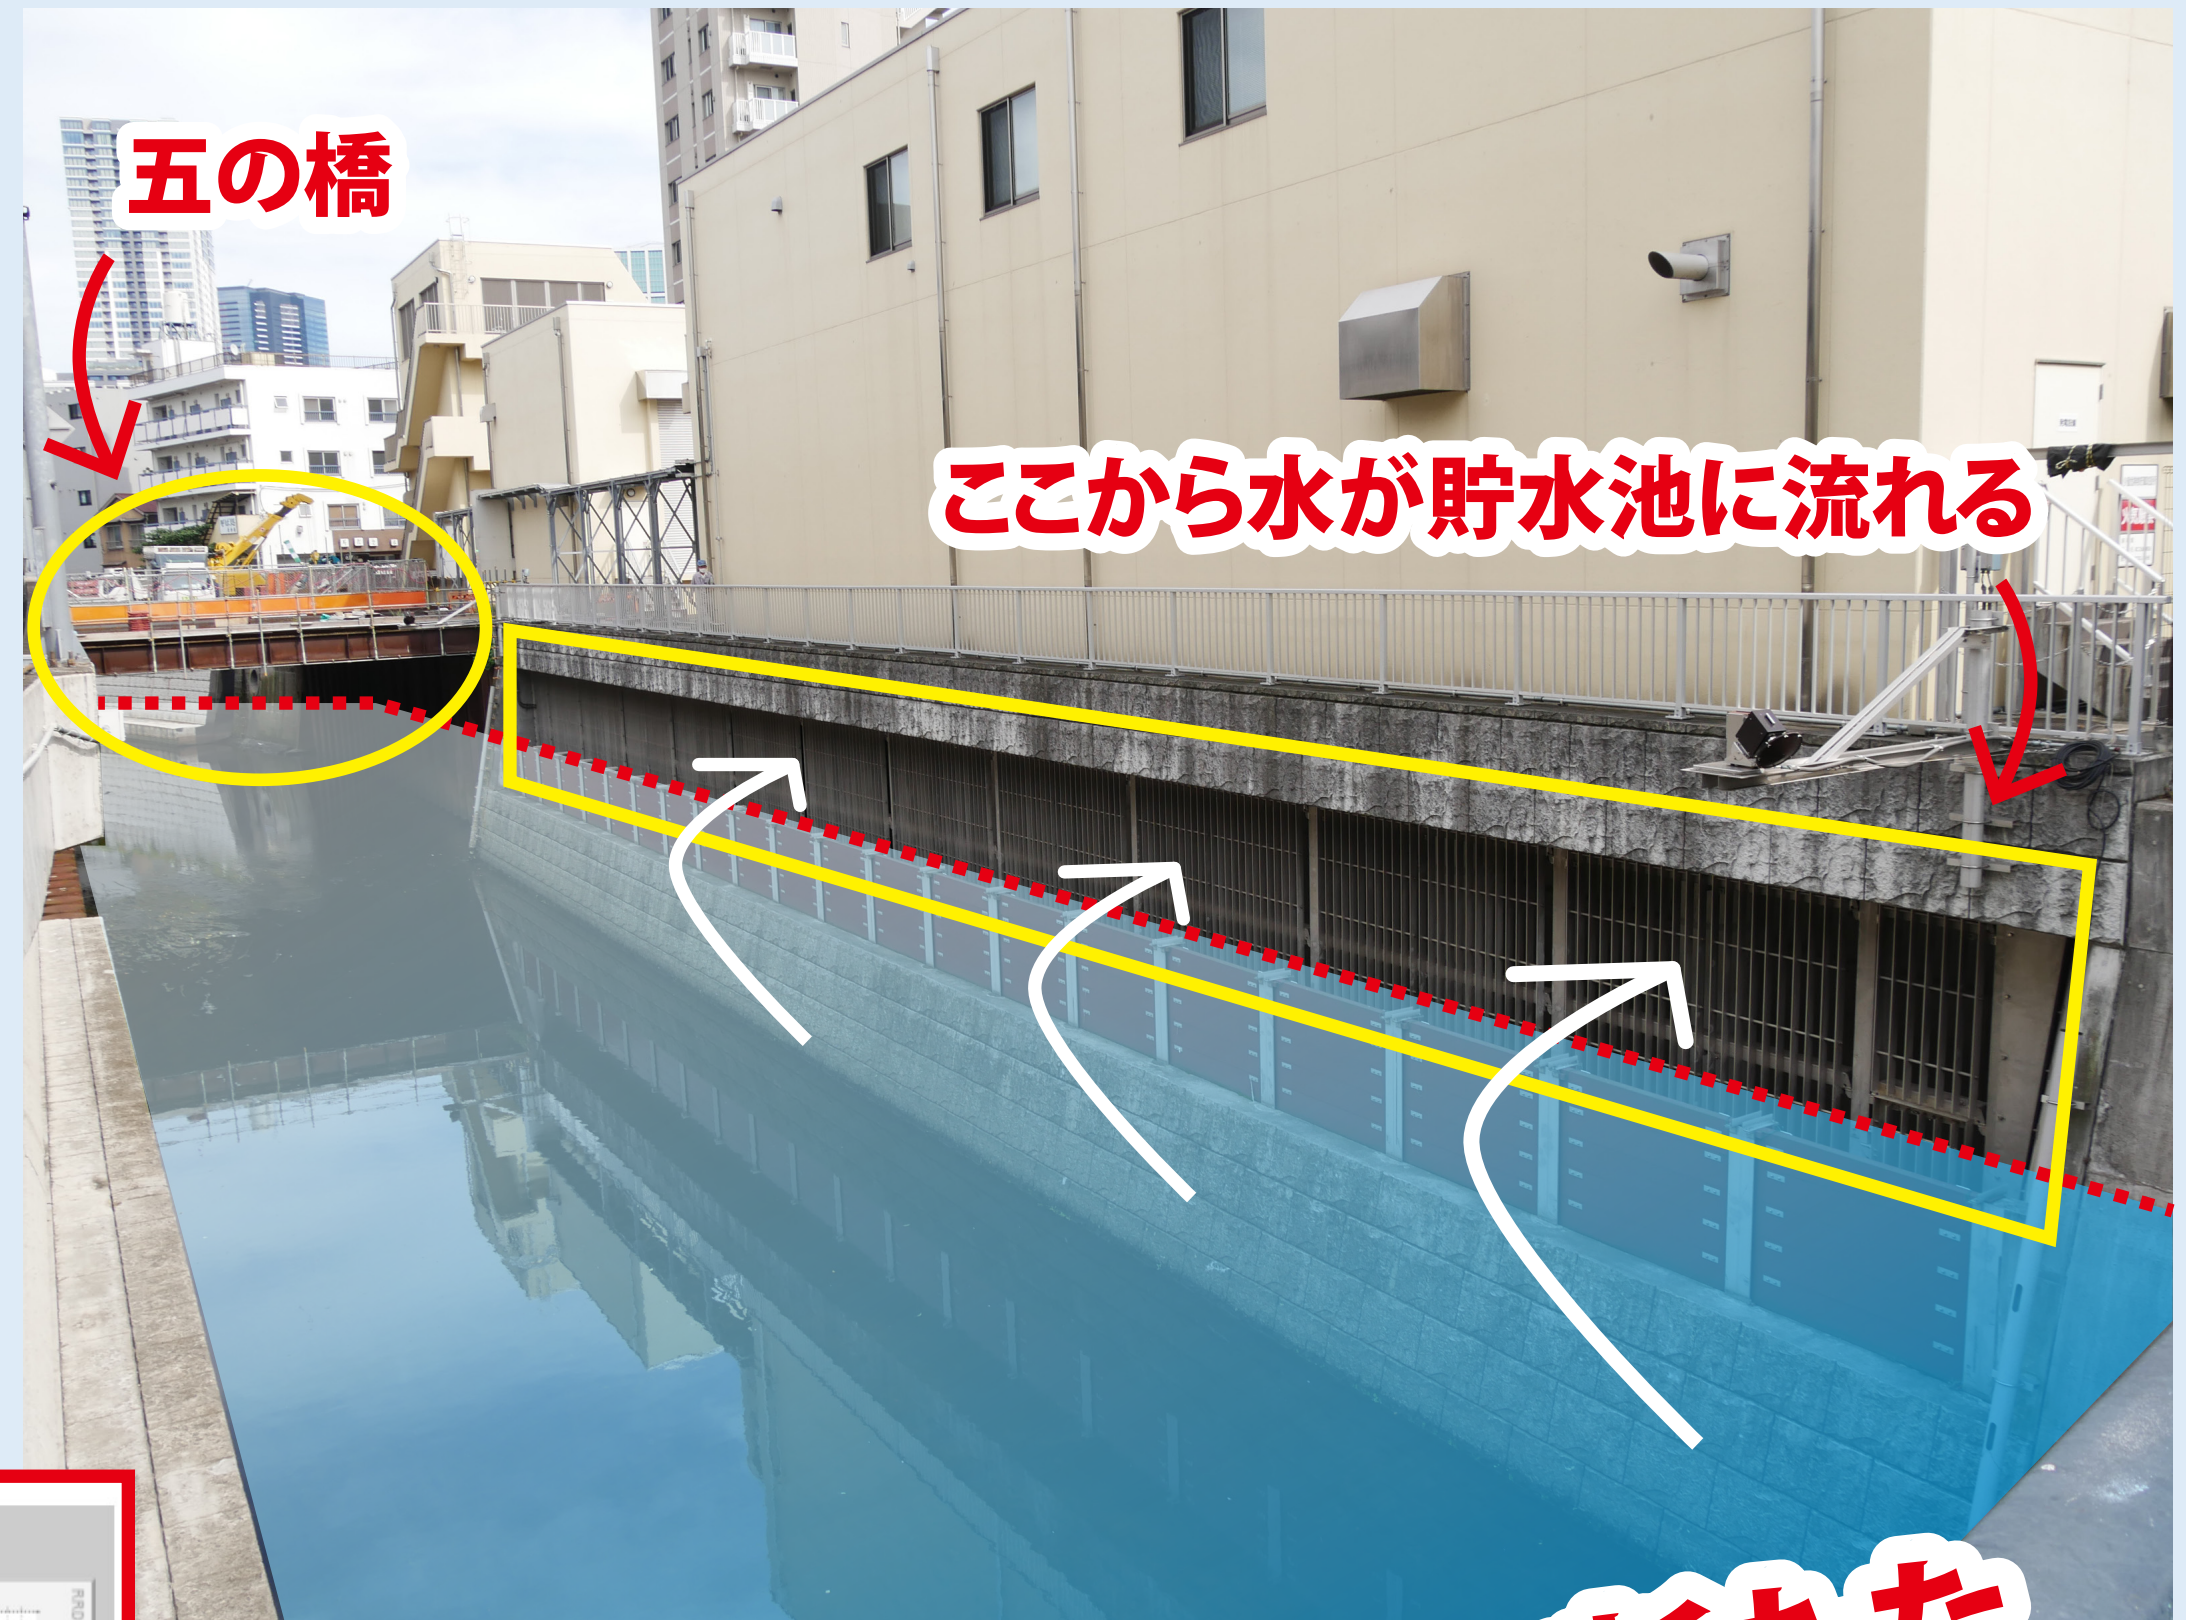

**町会区域が
図示されている!**

水位・雨量観測システムについて

○現在の水位観測局 (港区HP)

○五の橋と古川地下貯水池

どの水位で古川地下調節池に水が流れるのか分からない?

五の橋に新たな水位観測局の設置を!