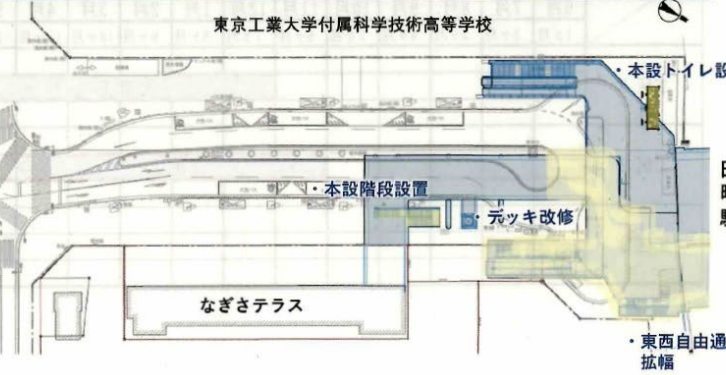

■田町駅東口駅前広場整備工事(第Ⅱ期)

工事内容: 駅前広場ロータリーの道路整備 および ペDESTリアンデッキの拡幅等
工事期間: 2022年11月~2029年(予定)

II. 2024年6月整備完了予定(準備工事)

III. 2029年3月整備完了予定

2) 準備工事概況と歩行者同線(通勤時)

① 2023年10月まで

- ➡ 駅前広場側から改札に向かう通勤者
- ➡ 改札から駅前広場側に向かう通勤者

② 2023年11月から

質問時使用パネル

田町駅東口整備工事

事故防止誘導員配置を！

11月から北側階段閉鎖
なぎさテラス側に誘導

自転車駐車場のマップについて

文字の大きさ・色合い変更
音声読み上げ
ふりがな表示

港区 MINATO CITY

やさしい日本語 Foreign Languages 言語をかえる