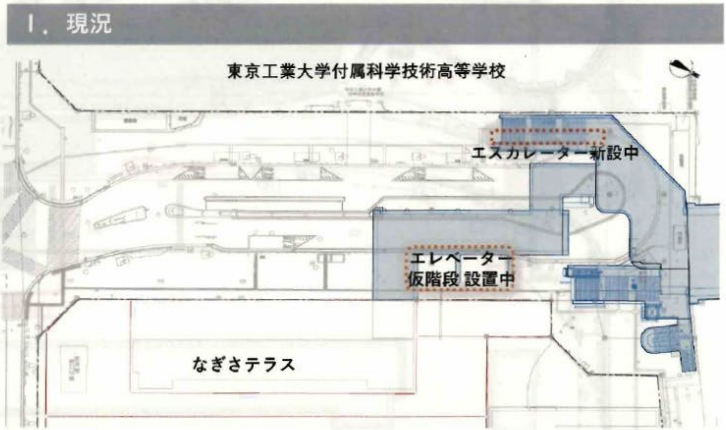

1) 施工事業者による地域住民団体向け資料(一部筆者による修正)

田町駅東口駅前広場及び東西自由通路拡幅整備工事について 2023年7月18日

田町駅東口北地区の開発事業【msb Tamachi(ムスブ田町)】において、現在進めている田町駅東口駅前広場及び東西自由通路拡幅整備工事について、工事の現況をご報告させていただきます。引き続き、ご近隣の皆様にご不便、ご迷惑をおかけすることの無いように工事を進めてまいりますので、何卒ご理解ご協力の程、よろしくお願い致します。

■田町駅東口駅前広場整備工事(第Ⅱ期)

工事内容: 駅前広場ロータリーの道路整備 および ペDESTリアンデッキの拡幅等
工事期間: 2022年11月~2029年(予定)

II. 2024年6月整備完了予定(準備工事)

III. 2029年3月整備完了予定

2) 準備工事概況と歩行者同線(通勤時)

① 2023年10月まで

- ➡ 駅前広場側から改札に向かう通勤者
- ➡ 改札から駅前広場側に向かう通勤者

② 2023年11月から