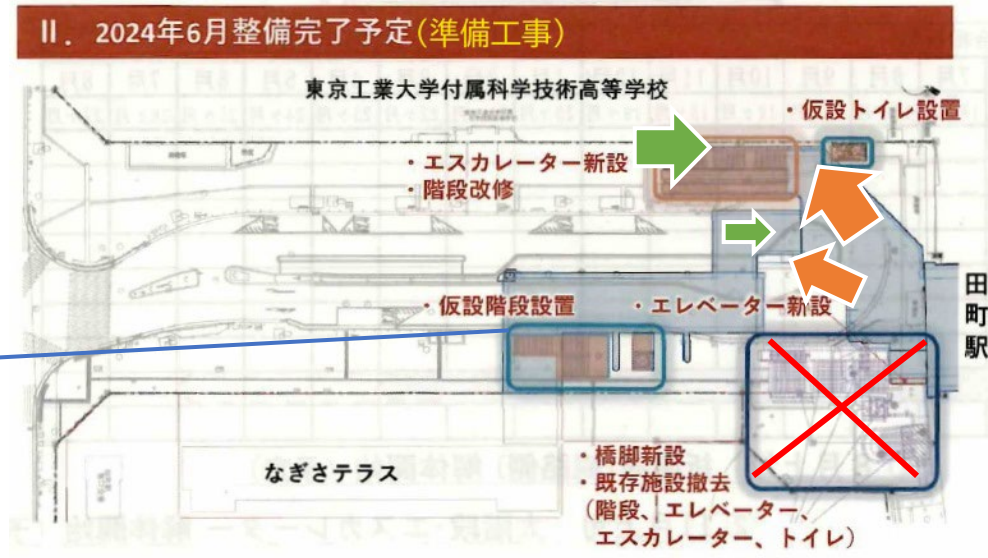

■田町駅東口駅前広場整備工事(第Ⅱ期)

工事内容: 駅前広場ロータリーの道路整備 および ペDESTリアンデッキの拡幅等
工事期間: 2022年11月~2029年(予定)

II. 2024年6月整備完了予定(準備工事)

III. 2029年3月整備完了予定

2) 準備工事概況と歩行者同線(通勤時)

① 2023年10月まで

- ➡ 駅前広場側から改札に向かう通勤者
- ➡ 改札から駅前広場側に向かう通勤者

② 2023年11月から

質問時使用パネル

田町駅東口整備工事

事故防止誘導員配置を！

11月から北側階段閉鎖
なぎさテラス側に誘導

自転車駐車場のマップについて

文字の大きさ・色合い変更
音声読み上げ
ふりがな表示

港区 MINATO CITY

やさしい日本語 Foreign Languages 言語をかえる