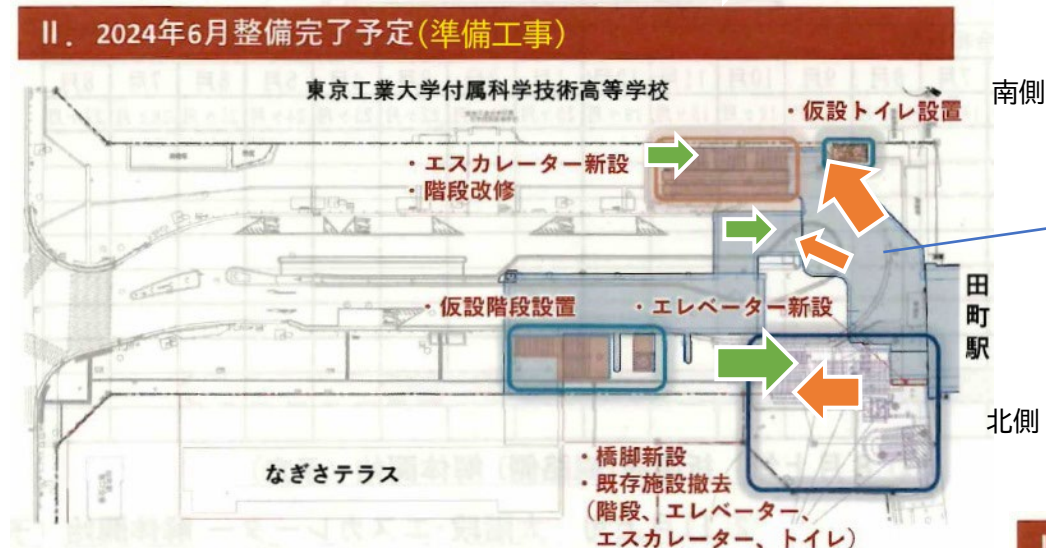

■田町駅東口駅前広場整備工事(第Ⅱ期)

工事内容: 駅前広場ロータリーの道路整備 および ペDESTリアンデッキの拡幅等
工事期間: 2022年11月~2029年(予定)

II. 2024年6月整備完了予定(準備工事)

III. 2029年3月整備完了予定

2) 準備工事概況と歩行者同線(通勤時)

① 2023年10月まで

- ➡ 駅前広場側から改札に向かう通勤者
- ➡ 改札から駅前広場側に向かう通勤者

② 2023年11月から

質問時使用パネル

田町駅東口整備工事

事故防止誘導員配置を！

11月から北側階段閉鎖
なぎさテラス側に誘導

自転車駐車場のマップについて

文字の大きさ・色合い変更
音声読み上げ
ふりがな表示

港区 MINATO CITY

やさしい日本語 Foreign Languages 言語をかえる