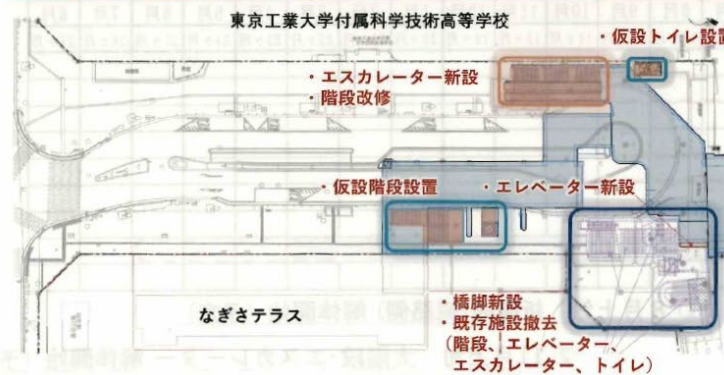

1) 施工事業者による地域住民団体向け資料(一部筆者による修正)

田町駅東口駅前広場及び東西自由通路拡幅整備工事について 2023年7月18日

田町駅東口北地区の開発事業【msb Tamachi(ムスブ田町)】において、現在進めている田町駅東口駅前広場及び東西自由通路拡幅整備工事について、工事の現況をご報告させていただきます。引き続き、ご近隣の皆様にご不便、ご迷惑をおかけすることの無いように工事を進めてまいりますので、何卒ご理解ご協力の程、よろしくお願い致します。

■田町駅東口駅前広場整備工事(第Ⅱ期)

工事内容: 駅前広場ロータリーの道路整備 および ペDESTリアンデッキの拡幅等
工事期間: 2022年11月~2029年(予定)

II. 2024年6月整備完了予定(準備工事)

III. 2029年3月整備完了予定

2) 準備工事概況と歩行者同線(通勤時)

① 2023年10月まで

- ➡ 駅前広場側から改札に向かう通勤者
- ➡ 改札から駅前広場側に向かう通勤者

② 2023年11月から